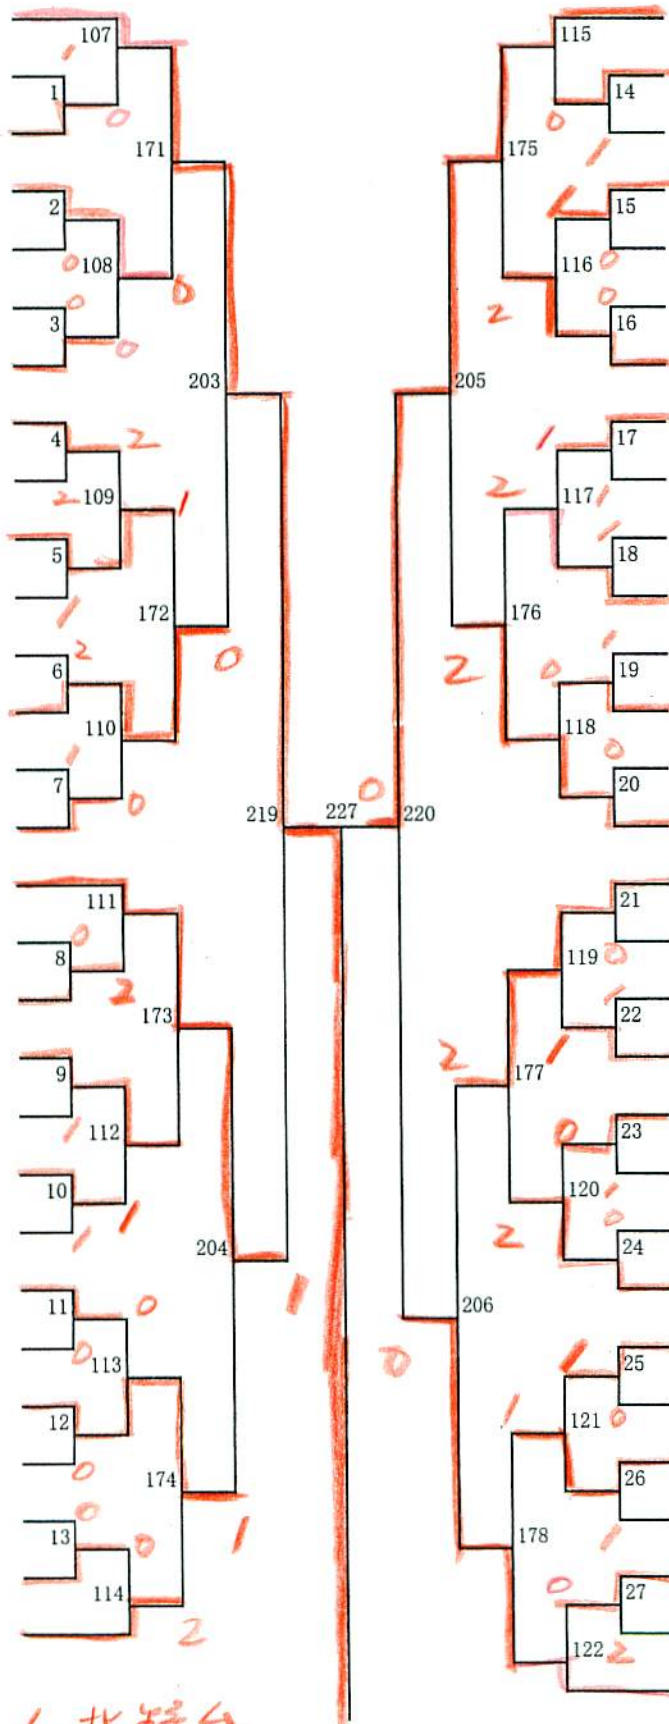

個人 女子 (1)

- 1 杉本・長内 (北野台)
- 2 小川・畠中 (北栄)
- 3 若井・高橋 (厚別北)
- 4 志田・大場 (篠路西)
- 5 小泉・穴釜 (八軒)
- 6 出村・伊東 (啓明)
- 7 藤元・久保 (もみじ台)
- 8 宮崎・鈴木 (美香保)
- 9 船本・桑田 (山鼻)
- 10 竹林・谷口 (西野)
- 11 降矢・吉田 (澄川)
- 12 塩崎・櫻井 (新琴似北)
- 13 三浦・森 (平岡緑)
- 14 太田・羽賀 (あいの里東)
- 15 及川・赤平 (琴似)
- 16 葛西・山崎 (手稲)
- 17 桑原・正木 (栄)
- 18 俵谷・古屋 (東栄)
- 19 乗田・藤江 (月寒)
- 20 今野・高澤 (北都)
- 21 水上・米坂 (東月寒)
- 22 稲田・新屋 (陵北)
- 23 伏木・鄭 (伏見)
- 24 谷口・瀬川 (藻岩)
- 25 佐藤・増田 (福井野)
- 26 奥原・小林 (東白石)
- 27 今野・今 (石山)
- 28 大谷・藤谷 (上野幌)
- 29 對馬・内海 (屯田北)

- 平井・佐々木 (星置) 30
- 郡司・伊藤 (札苗北) 31
- 平野・松下 (八条) 32
- 橋・柳田 (札苗) 33
- 吉田・小林 (光陽) 34
- 龜谷 田沢・藤田 (信濃) 35
- 櫻井・芳賀 (日章) 36
- 仙内・平野 (平岡中央) 37
- 松本・逢阪 (平岸) 38
- 若森・上正路 (羊丘) 39
- 高木・飯田 (米里) 40
- 米澤・前田 (真栄) 41
- 鳥島・川江 (栄町) 42
- 竹内・遠藤 (手稲東) 43
- 飯田・湯本 (藤野) 44
- 里田・星 (稻積) 45
- 川合・高木 (宮の森) 46
- 池野・永井 (白石) 47
- 今井・細越 (栄南) 48
- 大金・劉 (向陵) 49
- 山田・海馬 (屯田中央) 50
- 長谷・伊藤 (新琴似) 51
- 二上・一ノ関 (札幌) 52
- 新居・佐藤 (宮の丘) 53
- 今西・宮本 (手稲西) 54
- 中山・庄司 (明園) 55
- 児玉・加藤 (北白石) 56
- 森田・鎌田 (八軒東) 57
- 大山・田村 (太平) 58
- 大塚・竹村 (新川) 59

1. 北野台  
杉本・長内

個人 女子 (2)

- 60 北村・斉藤 (平岡緑)
- 61 知本・松井 (北白石)
- 62 石岡・上 (上野幌)
- 63 渋谷・高橋 (星置)
- 64 松原・野村 (陵北)
- 65 阿部・庄子 (東白石)
- 66 大川・成田 (山鼻)
- 67 安田・堀川 (新琴似)
- 68 日下・斉藤 (琴似)
- 69 芦垣・田中 (向陵)
- 70 宮崎・及川 (八軒東)
- 71 竹田・石黒 (北都)
- 72 水尾・水尾 (月寒)
- 73 ※予備 高橋久志 (真砂内 晴)
- 74 永田・栗山 (宮の森)
- 75 三浦・長尾 (石山)
- 76 太田・佐藤 (篠路西)
- 77 坂尻・末長 (羊丘)
- 78 山崎・櫻田 (厚別北)
- 79 三浦・若江 (明園)
- 80 当麻・矢野 (稲積)
- 81 中島・伏見 (澄川)
- 82 菅原・郡司掛 (藻岩)
- 83 坂尻・石川 (宮の丘)
- 84 佐藤・織田 (米里)
- 85 高橋・川口 (栄町)
- 86 加藤・佐藤 (栄) 武田
- 87 神田・佐藤 (札苗)
- 88 中田・田口 (東月寒)

- 伊東・吉岡 (あいの里東) 89
- 水澤・山下 (真栄) 90
- 秋谷・大山 (札苗北) 91
- 高橋・伊藤 (手稲西) 92
- 坂田・大滝 (藤野) 93
- 吉田・箭原 (平岡中央) 94
- 小笠原・森 (福井野) 95
- 橋・前島 (信濃) 96
- 林・高橋 (東栄) 97
- 笹森・泰地 (日章) 98
- 後藤・長谷川 (北野台) 99
- 熊谷・佐藤 (屯田中央) 100
- 大江・藤林 (札幌) 101
- 梅田・渡辺 (平岸) 102
- 宮森・古嶋 (手稲東) 103
- 中山・徳安 (新琴似北) 104
- 深見・安達 (八条) 105
- 高橋・水上 (太平) 106
- 作出・子出藤 (西野) 107
- 笠原・鈴木 (八軒) 108
- 東・西 (伏見) 109
- 鈴木・有倉 (光陽) 110
- 荒川・川口 (北栄) 111
- 高松・大築 (屯田北) 112
- 古川・今村 (手稲) 113
- 萩島・菊池 (啓明) 114
- 宮本・藤野 (白石) 115
- 松本・熊谷 (栄南) 116
- 安居・松田 (新川) 117