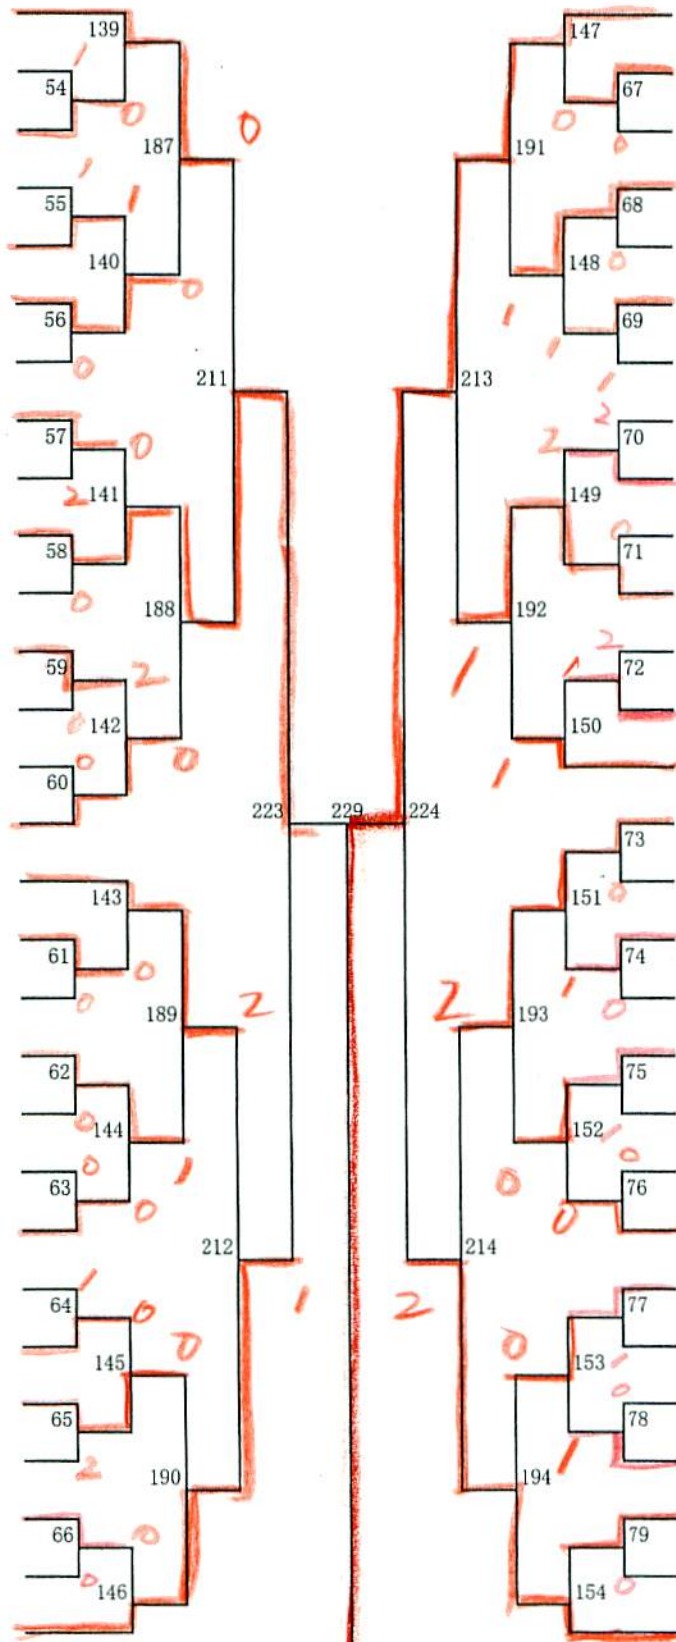

個人 女子 (3)

- 118 金子・熊谷 (北都)
- 119 下村・村岡 (北白石)
- 120 斉藤・青塚 (稲積)
- 121 尾崎・豊崎 (光陽)
- 122 高橋・橋本 (星置)
- 123 佐藤・新田 (伏見)
- 124 樋口・山田 (明園)
- 125 瀬戸・山崎 (札苗北)
- 126 宮脇・一ノ関 (向陵)
- 127 近間・小林 (北野台)
- 128 楠木・瀧澤 (手稲西)
- 129 長谷川・小笠原 (藻岩)
- 130 石黒・谷川 (琴似)
- 131 加藤・工藤 (八条)
- 132 風見・岡本 (屯田中央)
- 133 和田・鈴木 (啓明)
- 134 高根・高島 (日章)
- 135 工藤・清水 (平岸)
- 136 山口・地徳 (東月寒)
- 137 ^{大島}藤本・武村 (札幌)
- 138 浪花・関戸 (東白石)
- 139 田口・武藤 (太平)
- 140 柄沢・川手 (八軒東)
- 141 松尾・^{三浦}佐藤 (月寒)
- 142 小野田・齋藤 (手稲)
- 143 北口・塙 (新琴似)
- 144 ^{有藤}田端・会田 (北栄)
- 145 門屋・伊藤 (栄南)
- 146 椎名・山本 (白石)

- 藤田・内田 (平岡緑) 147
- 高橋・増木 (八軒) 148
- 齋藤・地崎 (藤野) 149
- 林・宮下 (石山) 150
- 木村・荒木 (陵北) 151
- 馬場・鈴木 (東栄) 152
- 林・瀧本 (上野幌) 153
- 佐野・柴田 (羊丘) 154
- 野口・^{小田}漆戸 (新川) 155
- 田邊・小林 (宮の丘) 156
- 小川・小林 (手稲東) 157
- 萩澤・小川 (山鼻) 158
- 瀧瀬・遠藤 (篠路西) 159
- 大原・山田 (厚別北) 160
- 土門・橋本 (西野) 161
- ^{三階堂 野村}津島・川脇 (真栄) 162
- 木場・小林 (屯田北) 163
- 千葉・吉久 (信濃) 164
- 田中・長岡 (あいの里東) 165
- 八沢・新井 (平岡中央) 166
- 竹越・吉田 (米里) 167
- 加藤・安喰 (栄) 168
- 平山・森國 (栄町) 169
- 丹野・秋元 (福井野) 170
- 森本・成田 (札苗) 171
- 富田・野村 (宮の森) 172
- 永瀬・鎌田 (新琴似北) 173 ^キ
- 宮入・小林 (美香保) 174
- 北林・和田 (澄川) 175

147. 藤田・内田(平岡緑)