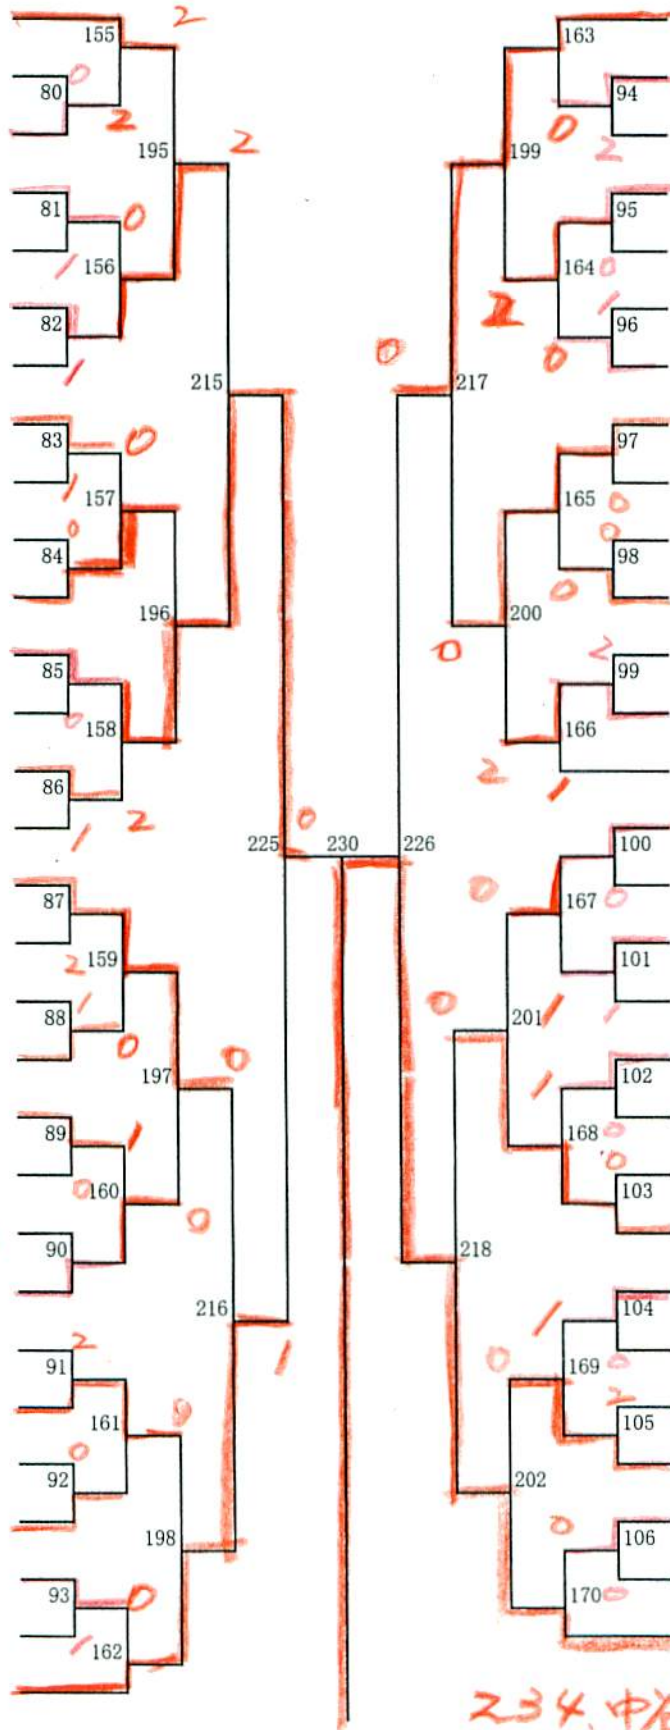

個人 女子 (4)

- 176 白田・畑中 (福井野)
- 177 小原・鈴木 (厚別北)
- 178 海藤・大関 (東月寒)
- 179 定蛇・山中 (伏見)
- 180 岡庭・原田 (あいの里東)
- 181 魚住・佐々木 (澄川)
- 182 大井・高橋 (東栄)
- 183 岩原・山口 (北白石)
- 184 岩崎・本平 (太平)
- 185 工藤・亀井 (平岸)
- 186 沖本・吉宗 (平岡緑)
- 187 高橋・横澤 (屯田北)
- 188 寺戸・平岡 (石山)
- 189 須賀・国兼 (上野幌)
- 190 松村・高田 (真駒内曙)
- 191 平尾・中村 (篠路西)
- 192 白鳥・安達 (西野)
- 193 佐久間・岡本 (光陽)
- 194 溝井・鶴見 (琴似)
- 195 赤井・後藤 (日章)
- 196 辻榮・長田 (北栄)
- 197 高橋・久慈 (真駒内曙)
- 198 馬場・菅野 (東白石)
- 199 打田・猪股 (八条)
- 200 吉岡・織田 (羊丘)
- 201 松岡・吉田 (手稲東)
- 202 相澤・岩井 (稲積)
- 203 森田・石田 (北都)
- 204 遠藤・畠山 (栄町)
- 205 沖田・潮見 (米里)

- 赤石・泉 (札苗) 206
- 遠藤・篠原 (陵北) 207
- 伊藤・福田 (宮の丘) 208
- 小山・後藤 (藤野) 209
- 牧野・山口 (山鼻) 210
- 庄司・佐藤 (手稲西) 211
- 鈴木・糸矢 (八軒) 212
- 西川・佐々木 (栄南) 213
- 水口・中嶋 (八軒東) 214
- 小原・加藤 (平岡中央) 215
- 伊藤・佐藤 (星置) 216
- 吉田・松嶋 (屯田中央) 217
- 道下・山本 (宮の森) 218
- 早尾・原田 (向陵) 219
- 本間・畠山 (月寒) 220
- 片桐・古舘 (白石) 221
- 山本・中村 (藻岩) 222
- 山戸・麻里 (美香保) 223
- 木村・小野 (手稲) 224
- 中出・藤井 (信濃) 225
- 池田・菅野 (啓明) 226
- 千葉・清水 (真栄) 227
- 尾張・阿知良 (新琴似北) 228
- 武田・赤塚 (栄) 229
- 平岡・佐々木 (新川) 230
- 片山・山本 (札幌) 231
- 島田・池田 (新琴似) 232
- 久下・沖田 (札苗北) 233
- 中谷・笹谷 (北野台) 234

234. 中谷・笹谷 (北野台)