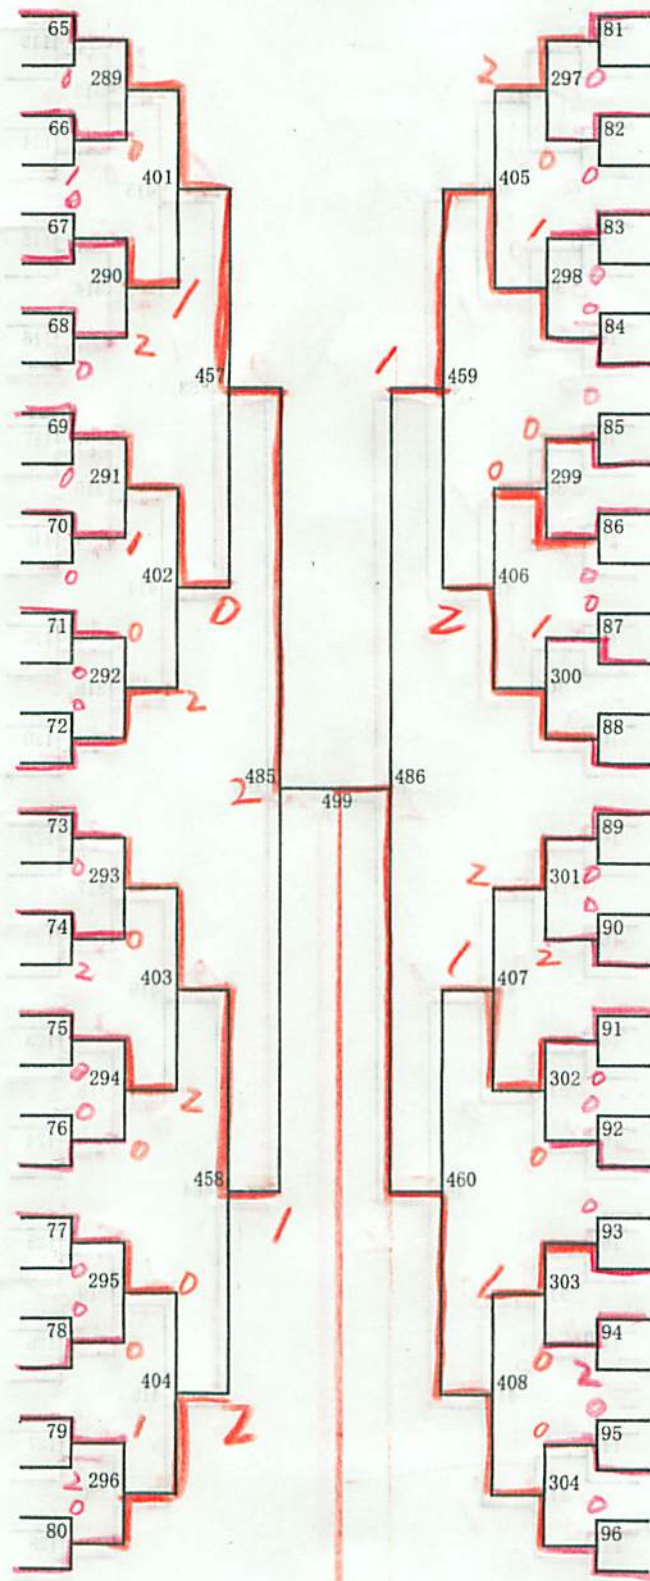

中学生 女子 (3)

- 129 廣瀬・鈴木 (石山)
- 130 木下・畑山 (藤野)
- 131 古川・遠藤 (平岡緑)
- 132 山中・谷藤 (澄川)
- 133 森本・大西 (札苗)
- 134 鳥島・川口 (栄町)
- 135 梶山・田中 (啓明)
- 136 田中・岡田 (あいの里東)
- 137 山下・堤 (宮の丘)
- 138 佐藤・金子 (西野)
- 139 中山・庄司 (明園)
- 140 笹森・阿部 (東白石)
- 141 加藤・江口 (栄)
- 142 大本・時任 (琴似)
- 143 OP・和田 (福井野)
- 144 安田・堀川 (新琴似)
- 145 佐々木・佐々木 (星置)
- 146 西村・井上 (藻岩)
- 147 宮脇・一ノ関 (向陵)
- 148 中川・西館 (稲積)
- 149 赤井・後藤 (日章)
- 150 石塚・宮腰 (厚別北)
- 151 林・水谷 (栄南)
- 152 阿部・北口 (八軒)
- 153 本村・小野 (手稲)
- 154 佐藤・内田 (東白石)
- 155 浅川・鎌田 (八軒東)
- 156 瀬戸・山崎 (札苗北)
- 157 長田・島中 (北栄)
- 158 片桐・古館 (白石)
- 159 櫻井・菅原 (屯田北)
- 160 山岸・平野 (東栄)

- 森井・日置 (平岸) 161
- 富田・OP (星置) 162
- 吉田・海馬 (屯田中央) 163
- 赤塚・池田 (栄) 164
- 打田・猪股 (八条) 165
- 長岡・先崎 (日章) 166
- 佐々木・井上 (陵北) 167
- 里田・星 (稲積) 168
- 飯田・岡崎 (宮の丘) 169
- 安達・寺上 (西野) 170
- 鈴木・馬場 (東栄) 171
- 中島・島野 (八軒) 172
- 八木・古川 (啓明) 173
- 吉田・箭原 (平岡中央) 174
- ~~OP・西方 (厚別北) 175~~ 予
- 伊藤・長岡 (あいの里東) 176
- 杉田・渡辺 (栄南) 177
- 山崎・針金 (月寒) 178
- 清水・紺野 (平岡緑) 179
- 山口・水上 (東月寒) 180
- 佐野・柴田 (羊丘) 181
- 山内・中尾 (白石) 182
- 牧野・桑田 (山鼻) 183
- 坂場・練生川 (八軒) 184
- 及川・赤平 (琴似) 185
- 小林(利)・和田 (北野台) 186
- 東・伊東 (伏見) 187
- 大原・山田 (厚別北) 188
- 奥原・庄子 (東白石) 189
- 大場・佐藤 (篠路西) 190
- 針生・高田 (手稲) 191
- 上杉・小森 (手稲東) 192

192 上杉・小森(手稲東)