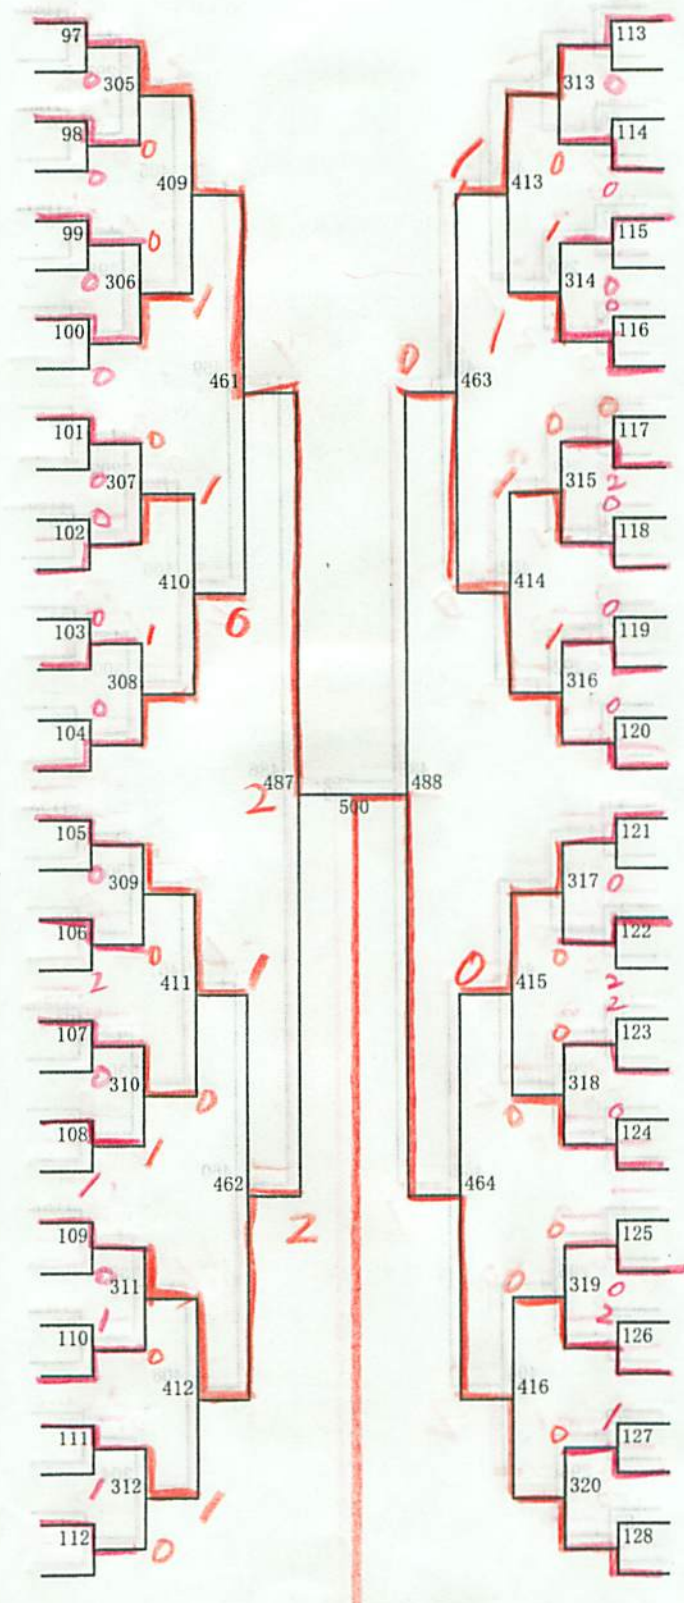

1. 伊藤・斉藤 (あいの里東)

中学生 女子(2)

65 平井・中谷 (星置)	33		49	近間・鈴木 (北野台)	97
66 片岡・中山 (白石)	273		281	渡辺・多田 (日章)	98
67 篠尾・山田 (厚別北)	34		50	大金・劉 (向陵)	99
68 米澤・池脇 (澄川)	393		397	田口・武藤 (太平)	100
69 櫻井・芳賀 (日章)	35		51	溝井・鶴見 (琴似)	101
70 川合・道下 (宮の森)	274		282	黒瀬・鈴木 (啓明)	102
71 魚住・佐々木 (澄川)	36		52	鈴木・三浦 (八軒)	103
72 奥仲・小金澤 (山鼻)	453		455	赤石・成田 (札苗)	104
73 坂本・佐藤 (東白石)	37		53	鶴田・花岡 (あいの里東)	105
74 橋本・白崎 (琴似)	275		283	下村・上浦 (八条)	106
75 丹下・西田 (啓明)	38		54	山崎・五十嵐 (平岡緑)	107
76 松岡・吉田 (手稲東)	394		398	林・高橋 (東栄)	108
77 中町・三浦 (月寒)	39		55	仙内・平野 (平岡中央)	109
78 太田・遠藤 (篠路西)	276		284	遠藤・大本 (手稲東)	110
79 吉澤・大湊 (八軒)	40		56	OP・大島 (陵北)	111
80 滝本・鈴木 (光陽)	483		484	山際・佐藤 (平岸)	112
81 今井・小柳 (西野)	41		57	大嶋・梅津 (札苗北)	113
82 田頭・増子 (手稲)	277		285	大津・古川 (厚別北)	114
83 松原・青木 (陵北)	42		58	山石・室岡 (栄南)	115
84 木場・小林 (屯田北)	395		399	高橋・横澤 (屯田北)	116
85 森・秋元 (福井野)	43		59	島田・池田 (新琴似)	117
86 柄沢・川手 (八軒東)	278		286	永井・牧山 (八軒)	118
87 笠置・丹羽 (栄)	44		60	佐々木・木原 (平岡緑)	119
88 山本・嶋田 (石山)	454		456	木村・川邊 (石山)	120
89 高木・飯田 (米里)	45		61	谷口・橋本 (星置)	121
90 佐々木・三上 (稲積)	279		287	庄司・佐藤 (手稲西)	122
91 高島・張谷 (厚別北)	46		62	小畑・菊田 (藻岩)	123
92 小平・伊勢 (啓明)	396		400	小山・後藤 (藤野)	124
93 七戸・門屋 (栄南)	47		63	木浪・塚田 (前田北)	125
94 栗岡・松嶋 (屯田中央)	280		288	伏木・鄭 (伏見)	126
95 泉・本郷 (羊丘)	48		64	OP・竹田 (稲積)	127
<del>96 北村・斉藤 (平岡緑)</del>				蒲・長谷川 (東月寒)	128

192 上杉・小森(手稲東)

市民大会(女子)  
平成21年7月26・27日  
円山テニスコート

市民大会(女子)  
平成21年7月26・27日  
円山テニスコート

中学生 女子(4)

- 193 平井・城野 (星置)
- 194 浅水・松下 (手稲)
- 195 中島・伏見 (澄川)
- 196 笹森・生田 (日章)
- 197 五十嵐・甚伊 (福井野)
- 198 坂場・渡辺 (八軒)
- 199 大内・武田 (北野台)
- 200 宮崎・鈴木 (美香保)
- 201 岩崎・辻田 (八軒東)
- 202 荒木地・笹山 (平岡中央)
- 203 近藤・大川 (山鼻)
- 204 三浦・吉宗 (平岡緑)
- 205 日下・熊倉 (琴似)
- 206 坂田・大滝 (藤野)
- 207 宮崎・森 (宮の森)
- 208 中澤・山本 (栄)
- 209 池田・山内 (稲積)
- 210 吉田・北岡 (札苗)
- 211 松原・長谷川 (東月寒)
- 212 久下・大山 (札苗北)
- 213 大井・高橋 (東栄)
- 214 若森・上正路 (羊丘)
- 215 荻島・菊地 (啓明)
- 216 須田・上林 (栄南)
- 217 沖本・中川 (平岡緑)
- 218 遠藤・茶木 (月寒)
- 219 関戸・坂本 (東白石)
- 220 宮森・古嶋 (手稲東)
- 221 宮本・藤野 (白石)
- 222 谷口・瀬川 (藻岩)
- 223 清野・鈴木 (伏見)
- ~~224 二田・大塚 (厚別北)~~