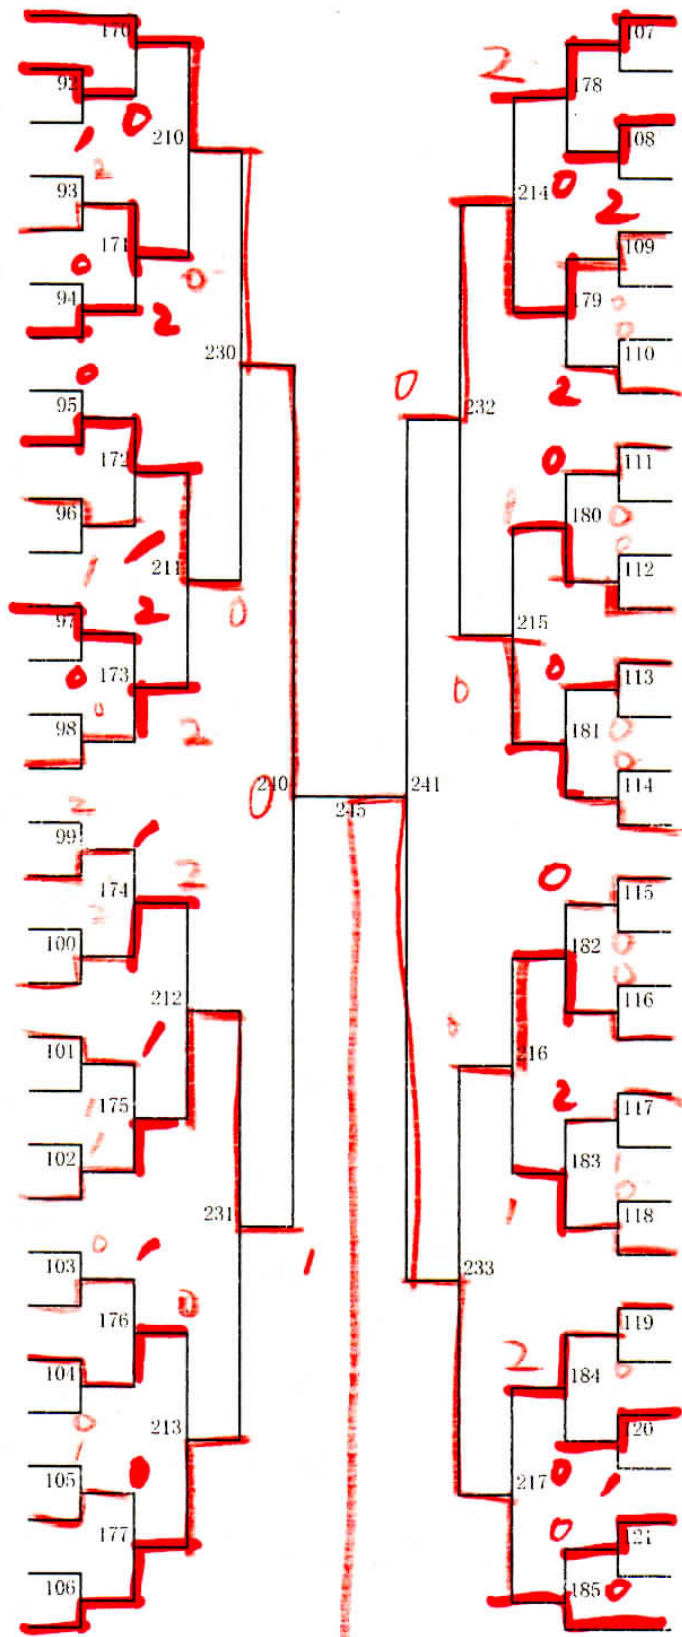

女子個人 (1)

1 中谷・中谷 (月寒)	122	16	三浦・石川 (星置)	32
2 笠原・麻野 (西野)	1	130	bye	33
3 丸上・津・藤坂 (福井野)	186	7	小柳・柴田 (琴似)	34
4 笹谷・高木 (柏)	2	190	小野瀬・佐藤 (藻岩)	35
5 蛸島・辰垣 佐藤・橋本 (宮の丘)	123	18	藤田・蓑田 (屯田北)	36
6 宮崎・井川 (白石)	3	31	藤井・近 (美香保)	37
7 山口・笠井 (札幌)	218	19	栗原・山形 (稲陵)	38
8 綾戸・柴田 (澄川)	4	220	桶山・高橋 (光陽)	39
9 内海・成田 (太平)	124	20	佐藤・高松 (屯田中央)	40
10 粥川・佐藤 (北野台)	5	132	北村・安藤 (真栄)	41
11 倉見・前田 (札幌北)	187	21	古瀬・松村 (札幌大谷)	42
12 長田・坂口 (あいの里東)	6	191	荒木・山田 (北白石)	43
13 中西・土屋 (中の島)	125	22	前田・山本 (羊丘)	44
14 平川・酒井 (信濃)	7	133	<del>伊藤・禪藤 (稲積)</del>	<del>45</del>
15 高橋・後藤 (北栄)	234	23	鉢呂・中山 (上野幌)	46
16 山谷・櫻田 (平岡中央)	242	24	吉賀坂・河内 (東白石)	47
17 森・本郷 (手稲)	8	134	寺澤・姉崎 (平岡緑)	48
18 小形・橋本 (日章)	9	135	高木・小嶋 (石山)	49
19 出合・好井 (八軒東)	188	25	岩佐・今井 (稲積)	50
20 二田・浅井 (厚別北)	10	192	藤村・齋藤 (篠路西)	51
21 吉井・星 (米里)	127	26	高橋・岩瀬張 (栄南)	52
22 手塚・山本 (手稲東)	11	136	氏家・中野 (栄)	53
23 中山・伴 (陵北)	219	27	山中・西東 (平岸)	54
24 高野・渡辺 (山鼻)	12	221	岸・廣崎 (向陵)	55
25 松尾・今野 (伏見)	128	28	佐藤・岡田 (八軒)	56
26 柴野・関口 (啓明)	13	137	吉野・西脇 (東月寒)	57
27 佐藤・倉科 (柏丘)	189	29	伊藤・瀧澤 (手稲西)	58
28 水口・齋藤 (東栄)	14	193	工藤・藤田 (札幌)	59
29 安念・金安 (厚別南)	129	30	長井・梅井 (新琴似)	60
30 梅田・中江 (八条)	15	31	佐藤・清水 (宮の森)	61
31 甲斐・甲斐 (北都)			bye	62
			釜倉・石ヶ森 (西岡北)	63

河合・佐藤 (屯田北) 172

佐藤・星 (柏丘) 173

吉田・笹河 (手稲東) 174

清水・原田 (藻岩) 175

西岡・大口 (屯田中央) 176

伊藤・川村 (札幌) 177

赤坂・小沼 (平岡結) 178

太田・今村 (信濃) 179

伊藤・斎藤 (手稲西) 180

佐々木・野澤 (羊丘) 181

山岸・澤森 (東栄) 182

浅利・高橋 (藤野) 183

大塚・南澤 (東白石) 184

飯坂・折渡 (平岸) 185

鈴木・高田 (福井野) 186

大飼・浅利 (札幌北) 187

女子個人 (4)

- 188 高橋・辻 (東月寒)
- 189 菅原・菊池 (札幌)
- 190 川端・松嶋 (屯田中央)
- 191 新崎・加藤 (北栄)
- 192 深堀・豫風 (向陵)
- 193 宮武・柿沼 (陵北)
- 194 木村・森川 (宮の丘)
- 195 廣瀬・野々川 (稲陵)
- 196 大野・園内 (月寒)
- 197 坂田・佐藤 (平岡緑)
- 198 上条・山下 (西野)
- 199 花山・藤原 (八条)
- 200 丸山・筒井 (柏丘)
- 201 山中・高橋 (榮南)
- 202 斎藤・橋本 (北野台)
- 203 川村・安藤 (石山)
- 204 川端・宇高 (東白石)
- 205 岩倉・金澤 (屯田北)
- 206 吉田・和知 (稲積)
- 207 阿部・藤平 (西岡北)
- 208 吉岡・走上 (平岡中央)
- 209 森下・村山 (厚別北)
- 210 伊原・松原 (東栄)
- 211 高橋・中川 (信濃)
- 212 橋田・石村 (琴似)
- 213 橋本・牧野 (宮の森)
- 214 佐藤・保坂 (札幌北)
- 215 吉田・舟倉 (光陽)
- 216 玉田・成田 (手稲西)
- 217 bye
- 218 中島・但木 (日章)