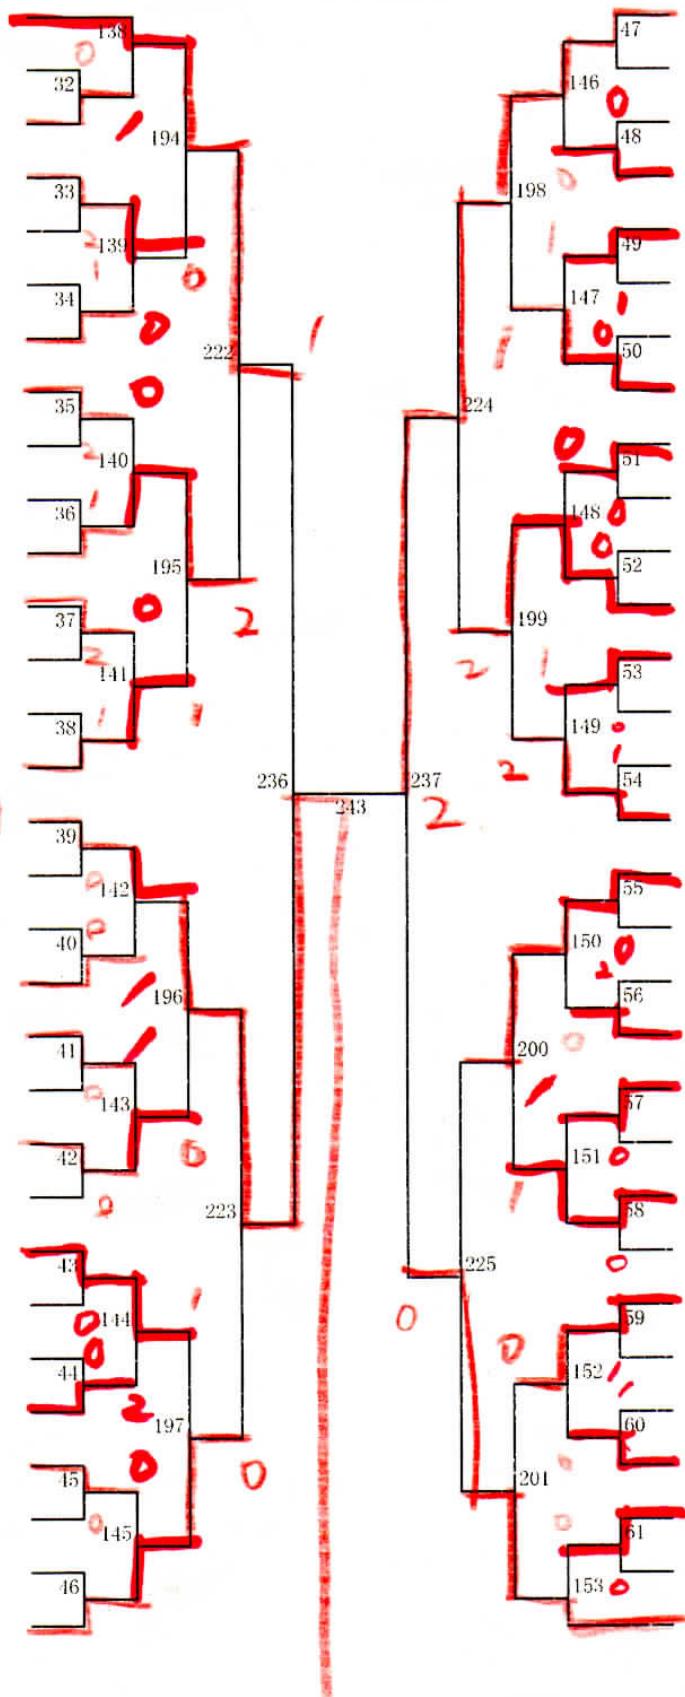

女子個人 (1)

1 中谷・中谷 (月寒)	122	16	三浦・石川 (星置)	32
2 笠原・麻野 (西野)	1	130	bye	33
3 丸上・津・藤坂 (福井野)	186	7	小柳・柴田 (琴似)	34
4 笹谷・高木 (柏)	2	190	小野瀬・佐藤 (藻岩)	35
5 蛸島・辰垣 佐藤・橋本 (宮の丘)	123	18	藤田・蓑田 (屯田北)	36
6 宮崎・井川 (白石)	3	31	藤井・近 (美香保)	37
7 山口・笠井 (札幌)	218	19	栗原・山形 (稲陵)	38
8 綾戸・柴田 (澄川)	4	220	桶山・高橋 (光陽)	39
9 内海・成田 (太平)	124	20	佐藤・高松 (屯田中央)	40
10 粥川・佐藤 (北野台)	5	132	北村・安藤 (真栄)	41
11 倉見・前田 (札幌北)	187	21	古瀬・松村 (札幌大谷)	42
12 長田・坂口 (あいの里東)	6	191	荒木・山田 (北白石)	43
13 中西・土屋 (中の島)	125	22	前田・山本 (羊丘)	44
14 平川・酒井 (信濃)	7	133	<del>伊藤・禪藤 (稲積)</del>	<del>45</del>
15 高橋・後藤 (北栄)	234	23	鉢呂・中山 (上野幌)	46
16 山谷・櫻田 (平岡中央)	242	24	吉賀坂・河内 (東白石)	47
17 森・本郷 (手稲)	8	134	寺澤・姉崎 (平岡緑)	48
18 小形・橋本 (日章)	9	135	高木・小嶋 (石山)	49
19 出合・好井 (八軒東)	188	25	岩佐・今井 (稲積)	50
20 二田・浅井 (厚別北)	10	192	藤村・齋藤 (篠路西)	51
21 吉井・星 (米里)	127	26	高橋・岩瀬張 (栄南)	52
22 手塚・山本 (手稲東)	11	136	氏家・中野 (栄)	53
23 中山・伴 (陵北)	219	27	山中・西東 (平岸)	54
24 高野・渡辺 (山鼻)	12	221	岸・廣崎 (向陵)	55
25 松尾・今野 (伏見)	128	28	佐藤・岡田 (八軒)	56
26 柴野・関口 (啓明)	13	137	吉野・西脇 (東月寒)	57
27 佐藤・倉科 (柏丘)	189	29	伊藤・瀧澤 (手稲西)	58
28 水口・齋藤 (東栄)	14	193	工藤・藤田 (札幌)	59
29 安念・金安 (厚別南)	129	30	長井・梅井 (新琴似)	60
30 梅田・中江 (八条)	15	31	佐藤・清水 (宮の森)	61
31 甲斐・甲斐 (北都)			bye	62
			釜倉・石ヶ森 (西岡北)	63

女子個人 (2)

- 64 山本・丹羽 (北野台)
- 65 児玉・柴崎 (光陽)
- 66 土田・砂田 (八軒)
- 67 寺内・西村 (石山)
- 68 中村・中村 (東白石)
- 69 鈴木・今崎 (中の島)
- 70 齋藤・今村 (厚別南)
- 71 赤塚・長嶋 (琴似)
- 72 森田・岩崎 (平岡緑)
- 73 長代・西口 (宮の丘)
- 74 平野・鈴木 (太平)
- 75 岡本・山川 (伏見)
- 76 松平・佐々木 (手稲西)
- 77 近・吉田 (山鼻)
- 78 高橋・渡邊 (藻岩)
- 79 清野・志賀 (米里)
- 80 前田・秋庭 (柏丘)
- 81 山中・木下 (札幌)
- 82 伊丹・山科 (栄)
- 83 本間・前田 (東栄)
- 84 細岡・菅原 (北都)
- 85 篠原・~~油谷~~ (西岡北)  
鈴木
- 86 高下・酒井 (手稲)
- 87 佐藤・荒川 (上野幌)
- 88 永松・沼尾 (羊丘)
- 89 湯沢・塚本 (八軒東)
- 90 前川原・小柱 (藤野)
- 91 佐渡・吉尾 (篠路西)
- 92 十枝内・西岡 (屯田中央)
- 93 bye
- 94 畑・伊東 (啓明)

女子個人 (3)

126 中村・小笠原 (北都)

127 鶴見・佐藤 (太平)

128 木村・中西 (稲陵)

129 吉田・細川 (山鼻)

130 今野・堀川 (西野)

131 川下・岡 (北野台)

132 岩原・澤田 (北白石)