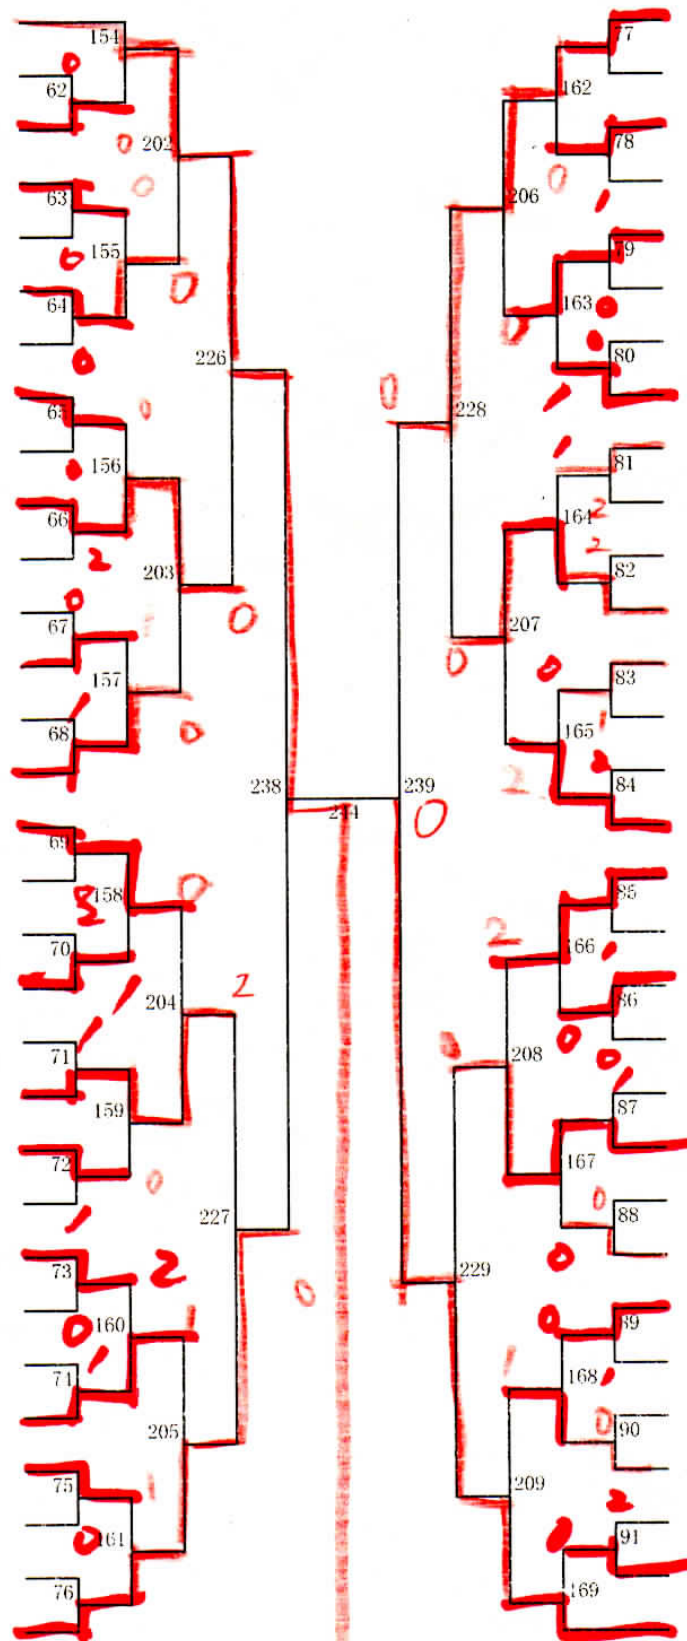

女子個人 (1)

1 中谷・中谷 (月寒)	122	16	三浦・石川 (星置)	32
2 笠原・麻野 (西野)	1	130	bye	33
3 丸上・津・藤坂 (福井野)	186	7	小柳・柴田 (琴似)	34
4 笹谷・高木 (柏)	2	190	小野瀬・佐藤 (藻岩)	35
5 蛸島・辰垣 佐藤・橋本 (宮の丘)	123	18	藤田・蓑田 (屯田北)	36
6 宮崎・井川 (白石)	3	31	藤井・近 (美香保)	37
7 山口・笠井 (札幌)	218	19	栗原・山形 (稲陵)	38
8 綾戸・柴田 (澄川)	4	220	桶山・高橋 (光陽)	39
9 内海・成田 (太平)	124	20	佐藤・高松 (屯田中央)	40
10 粥川・佐藤 (北野台)	5	132	北村・安藤 (真栄)	41
11 倉見・前田 (札幌北)	187	21	古瀬・松村 (札幌大谷)	42
12 長田・坂口 (あいの里東)	6	191	荒木・山田 (北白石)	43
13 中西・土屋 (中の島)	125	22	前田・山本 (羊丘)	44
14 平川・酒井 (信濃)	7	133	<del>伊藤・禪藤 (稲積)</del>	<del>45</del>
15 高橋・後藤 (北栄)	234	23	鉢呂・中山 (上野幌)	46
16 山谷・櫻田 (平岡中央)	242	24	吉賀坂・河内 (東白石)	47
17 森・本郷 (手稲)	8	134	寺澤・姉崎 (平岡緑)	48
18 小形・橋本 (日章)	9	135	高木・小嶋 (石山)	49
19 出合・好井 (八軒東)	188	25	岩佐・今井 (稲積)	50
20 二田・浅井 (厚別北)	10	192	藤村・齋藤 (篠路西)	51
21 吉井・星 (米里)	127	26	高橋・岩瀬張 (栄南)	52
22 手塚・山本 (手稲東)	11	136	氏家・中野 (栄)	53
23 中山・伴 (陵北)	219	27	山中・西東 (平岸)	54
24 高野・渡辺 (山鼻)	12	221	岸・廣崎 (向陵)	55
25 松尾・今野 (伏見)	128	28	佐藤・岡田 (八軒)	56
26 柴野・関口 (啓明)	13	137	吉野・西脇 (東月寒)	57
27 佐藤・倉科 (柏丘)	189	29	伊藤・瀧澤 (手稲西)	58
28 水口・齋藤 (東栄)	14	193	工藤・藤田 (札幌)	59
29 安念・金安 (厚別南)	129	30	長井・梅井 (新琴似)	60
30 梅田・中江 (八条)	15	31	佐藤・清水 (宮の森)	61
31 甲斐・甲斐 (北都)			bye	62
			釜倉・石ヶ森 (西岡北)	63

133 中嶋・園田 (八軒東)

134 平賀・亀田 (札幌)

135 木川・大屋 (西岡北)

136 林・本田 (向陵)

137 小山内・小柳 (陵北)

138 澤田・新川 (手稲)

139 小田島・木村 (米里)

140 若林・小林 (あいの里東)

148 森田・谷川 (琴似)

149 平沢・高城 (篠路西)

150 倉田・中澤 (栄)

151 奥山・岩佐 (真栄)

152 平井・横井 (皇置)

153 東海・宮田 (厚別南)

154 那須・山田 (八軒)

155 bye

156 松原・寺本 (中の島)

萱場・安田 (月寒) 157

bye 158

太田・小塚 (石山) 159

高柳・高島 (宮の森) 160

藤島・本間 (北栄) 161

鈴木・太平 (柏) 162

上野・本田 (伏見) 163