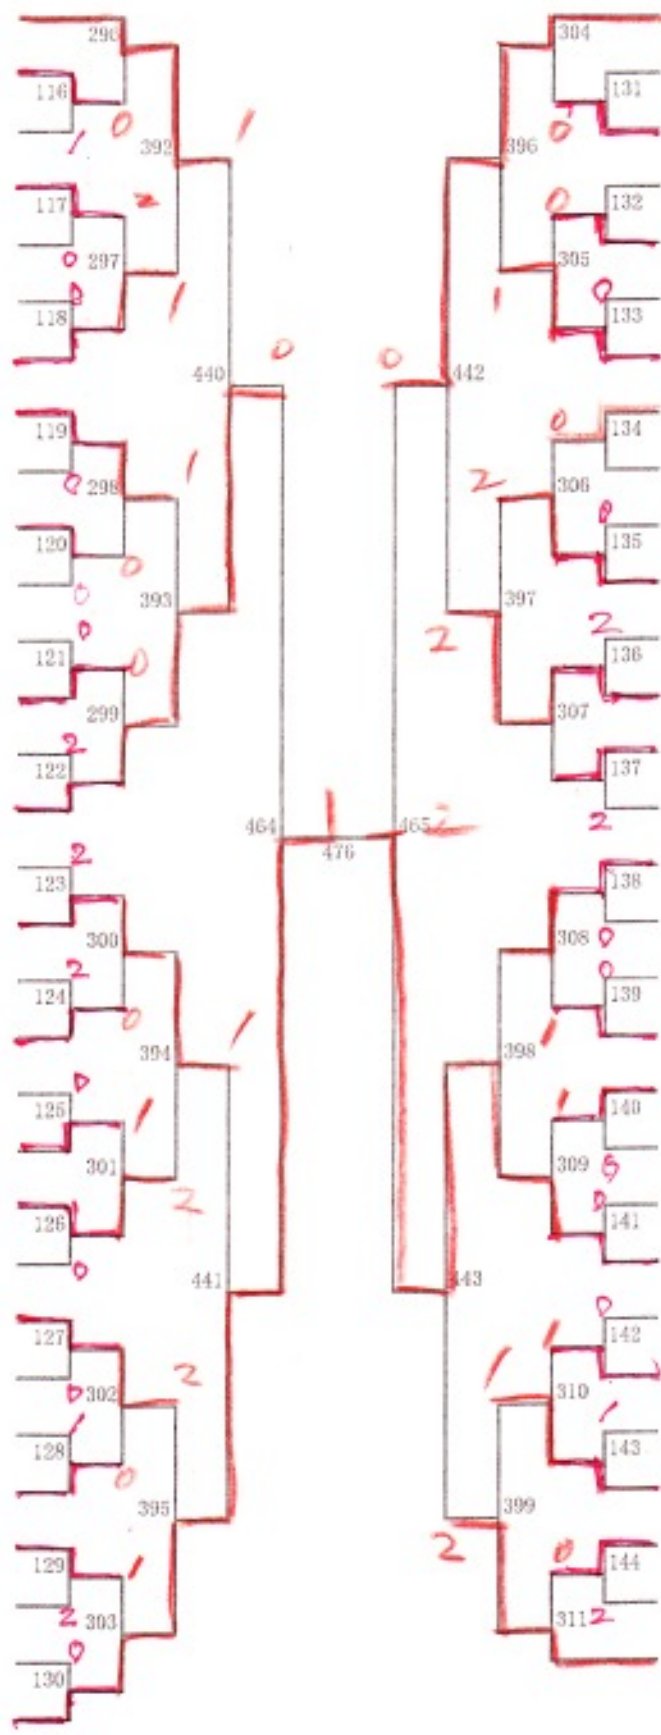

男子(5)

- 244 小川・菅原 (八軒)
- 245 西山・湯本 (藤野)
- 246 中野・奥寺 (栄)
- 247 竹原・澤口 (羊丘)
- 248 西・平沼 (栄町)
- 249 ~~西山~~川辺 (平岡中央)
- 250 山口・羽田 (琴似)
- 251 鈴木・内田 (上野幌)
- 252 坂本・~~森田~~ (伏見)
- 253 伊藤・青野 (新陵)
- 254 古川・金沢 (あいの里東)
- 255 沖野・柴田 (手稲西)
- 256 林・松山 (啓明)
- 257 岡久・大平 (明園)
- 258 春日・川田 (北野台)
- 259 小納谷・濱谷 (稲積)
- 260 西田・高林 (南が丘)
- 261 村上・村上 (福井野)
- 262 澤田・下川部 (八条)
- 263 門倉・金子 (星置)
- 264 大西・船迫 (光陽)
- 265 田辺・佐々木 (手稲)
- 266 篠塚・藤川 (東白石)
- 267 福田・野澤 (屯田中央)
- 268 中山・平井 (札苗)
- 269 村井・島山 (月寒)
- 270 丸谷・統池 (北都)
- 271 樋口・若塚 (西野)
- 272 中井・高倉 (羊丘)
- 273 近岡・田中 (屯田北)
- 274 ~~渡邊~~筒井 (陵北)

- 橋・若林 (太平) 275
- ~~羽田野~~ (澄川) 276
- 石川・遠藤 (あいの里東) 277
- 高橋・~~前野~~ (北野台) 278
- 柴田・森木 (啓明) 279
- 川上・小山 (栄) 280
- 鈴木・奈良山 (伏見) 281
- 山内・海野 (篠路西) 282
- ~~山本・OP (厚別北) 283~~ †
- 鈴木・武田 (星置) 284
- 長瀬・小林 (新琴似) 285
- 岡本・井上 (羊丘) 286
- 内田・丸山 (米里) 287
- ~~吉田・工藤 (福井野) 288~~ †
- 高塚・武田 (平岸) 289
- ~~経塚・櫻岡 (西野) 290~~ †
- 池田・小林 (北白石) 291
- 根上・新沼 (琴似) 292
- 佐藤・牧口 (新陵) 293
- 齋藤・四位 (屯田北) 294
- 中塚・高口 (藻岩) 295
- 中谷・池田 (札苗北) 296
- 井藤・岩田 (藤野) 297
- 橋本・石川 (東白石) 298
- 吉田・西村 (宮の森) 299
- 林・中村 (屯田中央) 300
- 鈴木・宮田 (八条) 301
- ~~小林~~佐々木 (手稲) 302
- 高橋・荒戸 (栄町) 303
- 大西・野村 (上野幌) 304