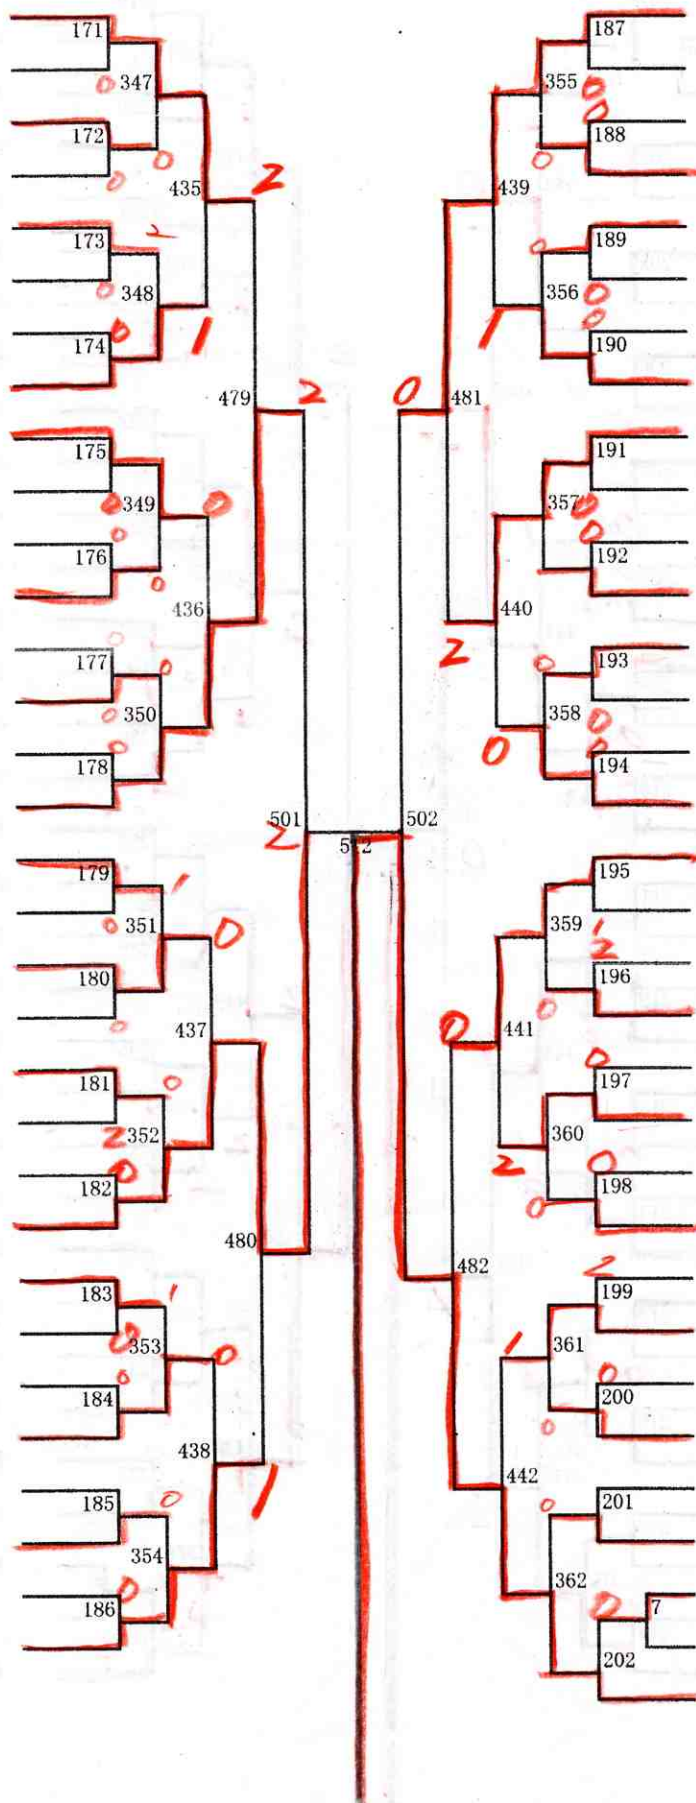

少年 (5)

262 坂本・仲嶋 (札幌)	139	0	155	大久保・岩田 (屯田北)	295
263 bye	6	0	339	松本・谷口 (手稲)	296
264 岩田・鈴木 (手稲西)	331	0	156	野竹・高畑 (稲積)	297
265 小林・伊崎 (札幌北)	140	0	431	長尾・浅野 (北野台)	298
266 林・岡田 (屯田中央)	427	0	157	金子・佐藤 (中の島)	299
267 鈴木・八城 (星置)	141	0	340	宮本・水戸 (あいの里東)	300
268 増田・和島 (啓明)	332	0	158	長谷川・菅野 (伏見)	301
269 谷江・土田 (八軒)	142	0	477	本間・齋藤 (西野)	302
270 大橋・玉澤 (屯田北)	475	0	159	平井・佐々木 (柏丘)	303
271 渡邊・中島 (月寒)	143	0	341	末川・氷見 (啓明)	304
272 竹浦・OP (北野台)	333	0	160	伊藤・岩城 (札幌北)	305
273 高梨・平沼 (厚別南)	144	0	432	長濱・高橋 (新陵)	306
274 杉本・作内 (あいの里東)	428	0	161	近藤・松尾 (厚別南)	307
275 石山・澤井 (澄川)	145	0	342	二ツ森・番場 (白石)	308
276 阿部・上田 (西野)	334	0	162	山本・伊藤 (栄)	309
277 境田・徳田 (羊丘)	146	0	499	中垣・杉野 (藻岩)	310
278 高垣・廣瀬 (手稲)	499	511	500	佐々木・松本 (澄川)	311
279 矢挽・坂本 (伏見)	147	0	163	三上・長谷 (新琴似)	312
280 小嶋・松舘 (八条)	335	0	343	安藤・山田 (屯田中央)	313
281 橋本・吉田 (米里)	148	0	164	河合・長谷部 (太平)	314
282 藤原・須田 (啓明)	429	0	433	大部・滝澤 (札幌)	315
283 土屋・岩越 (真栄)	149	0	165	安藤・梅村 (手稲西)	316
284 野畑・斎藤 (藤野)	336	0	344	佐藤・OP (月寒)	317
285 大関・仙台谷 (屯田中央)	150	0	166	畠中・磯野 (星置)	318
286 是川・本間 (東白石)	476	0	478	木村・岡本 (八条)	319
287 相澤・木口 (陵北)	151	0	167	中村・田所 (平岡中央)	320
288 井馬・野本 (厚別北)	337	0	345	荒川・OP (平岸)	321
289 小松・清水 (日章)	152	0	168	浦野・谷本 (羊丘)	322
290 世古・高井 (澄川)	430	0	434	小板橋・小松 (手稲)	323
291 梅田・菅原 (平岡中央)	153	0	169	三木・舟田 (栄町)	324
292 畑田・林 (新陵)	338	0	346	藤田・大黒谷 (東白石)	325
293 青野・宇草 (白石)	154	0	170	金・佐藤 (光陽)	326
294 中川・境野 (平岡緑)					

262 坂本・仲嶋
(札幌)

少年(6)

- 327 武藤・齋藤 (太平)
- 328 羽根川・OP (西野)
- 329 櫻庭・田辺 (屯田北)
- 330 柴崎・鈴木 (月寒)
- 331 西村・田中 (手稲)
- 332 永瀬・上野 (平岡緑)
- 333 松村・内藤 (羊丘)
- 334 赤川・中田 (琴似)
- 335 田中・柴田 (厚別北)
- 336 永吉・平田 (新琴似)
- 337 塩田・福澤 (屯田中央)
- 338 坪田・白坂 (藻岩)
- 339 山崎・荒田 (伏見)
- 340 葭原・尾花 (札苗)
- 341 菅原・舘山 (あいの里東)
- 342 森木・佐藤 (啓明)
- 343 梶谷・杉本 (東白石)
- 344 山室・井上 (陵北)
- 345 増木・小黑 (八軒)
- 346 前田・吉澤 (柏丘)
- 347 藤原・工藤 (手稲)
- 348 高橋・OP (伏見)
- 349 齋藤・佐藤 (厚別南)
- 350 松田・林郷 (平岡中央)
- 351 中川・上條 (八条)
- 352 工藤・小原 (中の島)
- 353 浜口・渡邊 (栄町)
- 354 汐川・辻 (新陵)
- ~~355 堀田・佐々木 (札幌)~~
- 356 早坂・白瀧 (澄川)
- 357 北原・奥田 (栄)
- 358 中出・舟倉 (光陽)