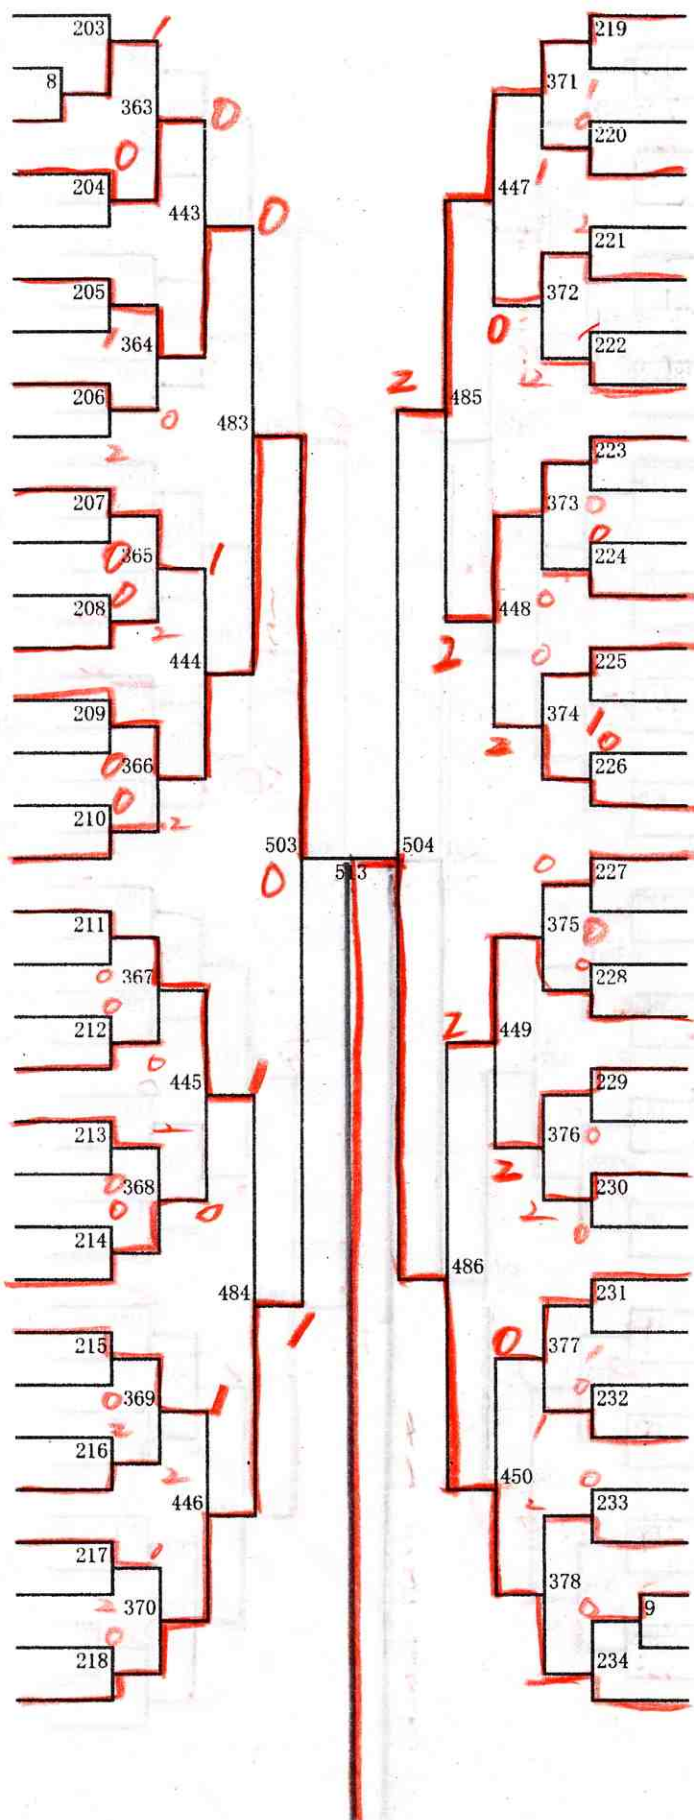

少年(7)

- ~~392~~ 太田・長谷川 (西野)
- 393 bye
- 394 益村・加藤 (札幌)
- 395 渡邊・寶鏡 (星置)
- 396 小野寺・千葉 (琴似)
- 397 畠山・菊地 (澄川)
- 398 小野・高橋 (光陽)
- 399 細川・石田 (太平)
- 400 窪之内・鎌田 (稲積)
- 401 東出・竹俣 (藻岩)
- 402 石川・山口 (屯田中央)
- 403 片桐・平間 (白石)
- 404 加々谷・柴田 (八条)
- 405 中村・川辺 (平岡中央)
- 406 竹田・小室 (厚別北)
- 407 笠原・和川 (手稲)
- 408 木村・荒戸 (栄町)
- 409 佐藤・山田 (柏丘)
- 410 滝波・飯島 (羊丘)
- 411 高橋・山本 (手稲西)
- 412 菱沼・及川 (伏見)
- 413 菅原・藤川 (東白石)
- 414 山田・伊藤 (新琴似)
- 415 藤嶋・白川 (啓明)
- 416 上山・旭 (屯田北)
- 417 中野・芳賀 (月寒)
- 418 岩間・原田 (陵北)
- 419 阿部・中野 (平岡緑)
- 420 神戸・古戸 (手稲)
- 421 横岡・益田 (厚別南)
- 422 那須・金丸 (札幌)
- 423 石川・深浦 (八軒)
- 424 橋本・寺島 (新陵)

- 所・滝本 (藤野) 425
- 戸田・Open (羊丘) 426
- 氏家・北村 (伏見) 427
- 金・岩名 (光陽) 428
- 宮田・前田 (月寒) 429
- 村田・有田 (平岡緑) 430
- 村田・中山 (白石) 431
- 納谷・但野 (札幌) 432
- 小平・森 (啓明) 433
- 為井・阿部 (平岡中央) 434
- 森岡・西岡 (手稲) 435
- 川部・杉渕 (米里) 436
- 金森・田村 (日章) 437
- 板倉・駒野 (東白石) 438
- 田中・井上 (札幌北) 439
- 樋口・桑原 (屯田中央) 440
- 嶋倉・齋藤 (厚別南) 441
- 鈴木・佐保 (北野台) 442
- 坂本・坂上 (澄川) 443
- 玉井・大野 (屯田中央) 444
- 能塚・林 (新陵) 445
- 椎谷・山崎 (平岸) 446
- 細川・澤田 (栄) 447
- 中島・今西 (稲積) 448
- 武隈・木川 (福井野) 449
- 山辺・佐藤 (八条) 450
- 佐藤・牧野 (西野) 451
- 井口・齋藤 (あいの里東) 452
- 鎌田・水沢 (屯田北) 453
- 國本・小野 (八軒) 454
- 鈴木・坂口 (啓明) 455
- bye 456
- 藤本・前川 (星置) 457

457. 藤本・前川 (星置)