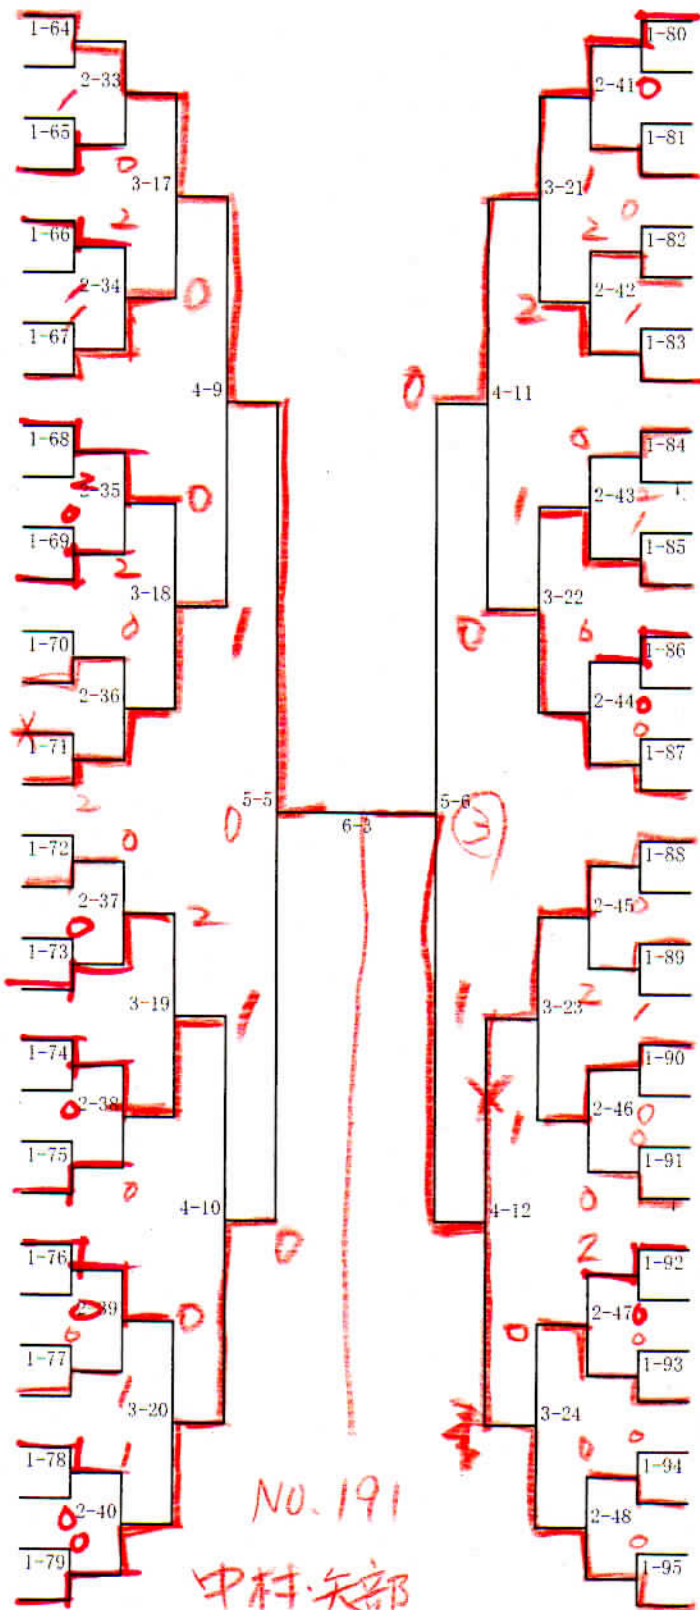

中学男子 (3)

- 128 吉田・佐藤 (光陽)
- 129 bye
- 130 横岡・益田 (厚別南)
- 131 水尻・野村 (手稲)
- 132 佐藤・相原 (厚別北)
- 133 鈴木・篠崎 (稲積)
- 134 加藤・北潟 (北白石)
- 135 高木・中島 (手稲西)
- 136 島田・千葉 (琴似)
- 137 功刀・掛川 (栄)
- 138 菊地・工藤 (平岡中央)
- 139 立花・長谷川 (西野)
- ✕ 140 ~~安友・秋元 (白石)~~
- 141 戸田・徳田 (羊丘)
- 142 OP・園田 (柏丘)
- 143 永谷・片岡 (太平)
- ✕ 144 ~~佐藤・東 (米里)~~
- 145 村上・渡部 (月寒)
- 146 東・山口 (平岡緑)
- 147 蒲田・椎名 (東白石)
- 148 松永・小嶋 (藻岩)
- 149 小山田・清水 (澄川)
- OP 150 佐藤・井上 (啓明)
- 151 奥田・宮村 (陵北)
- 152 服部・板垣 (手稲)
- 153 山田・酒井 (屯田中央)
- 154 神・引地 (星置)
- 155 長太・村山 (屯田北)
- 156 鈴木・晶谷 (新琴似)
- 157 田中・窪田 (篠路西)
- 158 菅原・松田 (中の島)
- 159 岡山・重田 (日章)

- 160 赤戸・佐々木 (手稲)
- 161 秋元・高橋 (北野台)
- 162 ~~阿部・市川 (平岡中央)~~
- 163 山田・船木 (屯田中央)
- 164 高田・本間 (日章)
- 165 近藤・小野 (厚別南)
- 166 田中・石岡 (伏見)
- 167 平井・池田 (柏丘)
- 168 日比・戸松 (真栄)
- 169 open・田谷 (厚別北)
- 170 大野・野島 (月寒)
- 171 原井・根元 (澄川)
- 172 田中・白川 (啓明)
- 173 羽田・中川 (藻岩)
- 174 葛西・洞井 (東白石)
- 175 大橋・櫻庭 (屯田北)
- 176 佐橋・黒田 (あいの里東)
- 177 最能・中島 (福井野)
- 178 斯波・名畑 (手稲)
- 179 上田・坂東 (西野)
- 180 宮川・川端 (厚別南)
- 181 藤田・海老子 (八条)
- 182 茂木・原田 (稲積)
- 183 二ツ森・番場 (白石)
- 184 畑田・大谷 (新陵)
- 185 澤田・柴崎 (札苗北)
- 186 羽二生・栞田 (屯田北)
- 187 長谷川・川野 (平岡緑)
- 188 藤岡・岩井 (藤野)
- 189 安部・小林 (啓明)
- 190 上田・斎藤 (上野幌)
- 191 中村・矢部 (平岡中央)