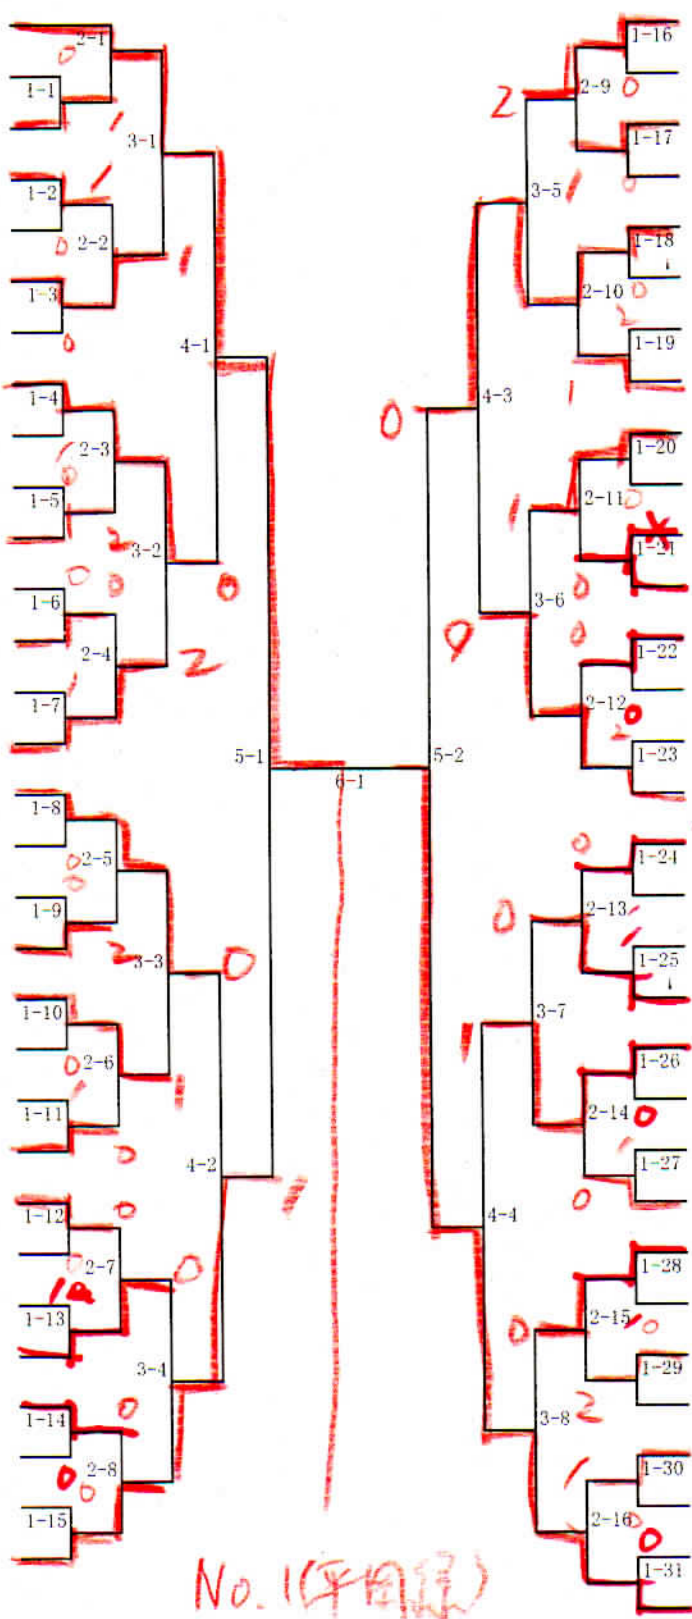

中学男子(1)

- 1 阿部・中野 (平岡緑)
- 2 松川・根布 (澄川)
- 3 遠藤・松井 (榮)
- 4 山本・照沼 (中の島)
- 5 大沼・古市 (八条)
- 6 木原・竹内 (北野台)
- 7 山崎・荒川 (平岸)
- 8 田村・中山 (白石)
- 9 山本・島田 (手稲西)
- 10 藤野・佐藤 (手稲)
- 11 水上・藤田 (平岡中央)
- 12 大沼・松見 (福井野)
- 13 佐々木・西村 (星置)
- 14 氏家・野際 (伏見)
- 15 照井・榎原 (柏丘)
- 16 齋藤・沢辺 (屯田北)
- 17 上田 ^{OP} (月寒)
- 18 松本・平田 (啓明)
- 19 竹内・川辺 (真栄)
- 20 沼田・阿部 (澄川)
- 21 吉崎・高橋 (信濃)
- 22 内田・岩城 (東白石)
- 23 上田・田邊 (篠路西)
- 24 菅野・今川 (あいの里東)
- 25 太田・沼田 (太平)
- 26 佐々木・高橋 (西野)
- 27 庄司・田村 (手稲)
- 28 坂上・為井 (平岡中央)
- 29 畑谷・健部 (屯田中央)
- 30 山口・佐野 (新陵)
- 31 嶋倉・石田 (厚別南)

No. 1 (平岡緑)
阿部・中野

⑤ + 1
NO. 1

中学男子 (2)

64 渡邊・中島 (月寒)	1-32	0	1-48	岡田・齋藤 (藤野)	96	
65 bye	2-17		2-25	佐久間・筑後 (光陽)	97	
66 高松・菊地 (厚別南)	1-33	0	1-49	齋藤・齋藤 (厚別南)	98	
67 石橋・大崎 (藻岩)	2-1	3-9	3-13	櫻井・高橋 (米里)	99	
68 土屋・岩越 (真栄)	1-34	0	1-50	村山・岩本 (屯田北)	100	
69 丸山・鎌田 (稲積)	2-18	1	2-26	大黒・大澤 (手稲)	101	
70 竹村・田原 (平岸)	1-35	0	1-51	青山・安達 (西野)	102	
71 水野・太田 (日章)	2	4-5	4-7	及川・前田 (伏見)	103	
72 柏倉・齋藤 (西野)	1-36	2	1-52	片山・宮本 (新琴似)	104	
73 佐々木・竹内 (新琴似)	2-19	1	2-27	中村・田内 (厚別北)	105	
74 片山・本庄 (星置)	1-37	0	1-53	岩根・佐々木 (太平)	106	
75 板谷・相澤 (拍丘)	3-10	1	3-14	増田・笹野 (啓明)	107	
76 楠木・石橋 (手稲西)	1-38	0	1-54	吉村・富永 (あいの里東)	108	
77 高橋・五十嵐 (啓明)	2-20	1	2-28	山口・見崎 (屯田中央)	109	
78 片山・尾崎 (栄町)	1-39	0	1-55	岩島・笹本 (稲積)	110	
79 栗原・中村 (平岡中央)	5-3	0	5-4	斎藤・谷江 (八軒)	111	
80 坂上・本間 (屯田中央)	1-40	0	6-2	澤村・脇田 (白石)	112	
81 武藤・甲斐 (東白石)	2-21	1	1-56	宮脇・齋藤 (羊丘)	113	
82 梅澤・枝元 (八条)	1-41	0	2-29	田中・井上 (札苗北)	114	
83 水島・亀田 (平岡緑)	3-11	2	1-57	高橋・渡辺 (中の島)	115	
84 櫻庭・小林 (琴似)	1-42	0	3-15	1-58	鶴見・山口 (東白石)	116
85 岡村・秋山 (新陵)	2-22	0	2-30	森下・石井 (屯田北)	117	
86 堀川・矢田 (手稲)	1-43	0	1-59	寺本・遠藤 (手稲西)	118	
87 北原・伊藤 (栄)	4-6	0	4-8	佐保・藤田 (北野台)	119	
88 佐藤・田辺 (屯田北)	1-44	0	1-60	成田・野田 (月寒)	120	
89 井上・open (陵北)	2-23	2	2-31	宍戸・太田 (栄)	121	
90 吉田・輒山 (伏見)	1-45	0	1-61	庄司・島田 (平岡中央)	122	
91 石倉・大山 (北白石)	3-12	0	3-16	山本・菱田 (澄川)	123	
92 藪田・鈴木 (あいの里東)	1-46	0	1-62	佐々木・工藤 (稲陵)	124	
93 尾本・齋藤 (厚別北)	2-24	0	2-32	高原・東山 (平岡緑)	125	
94 小林・片岡 (啓明)	1-47	0	1-63	bye	126	
95 北村・星野 (澄川)				喜多・神戸 (手稲)	127	