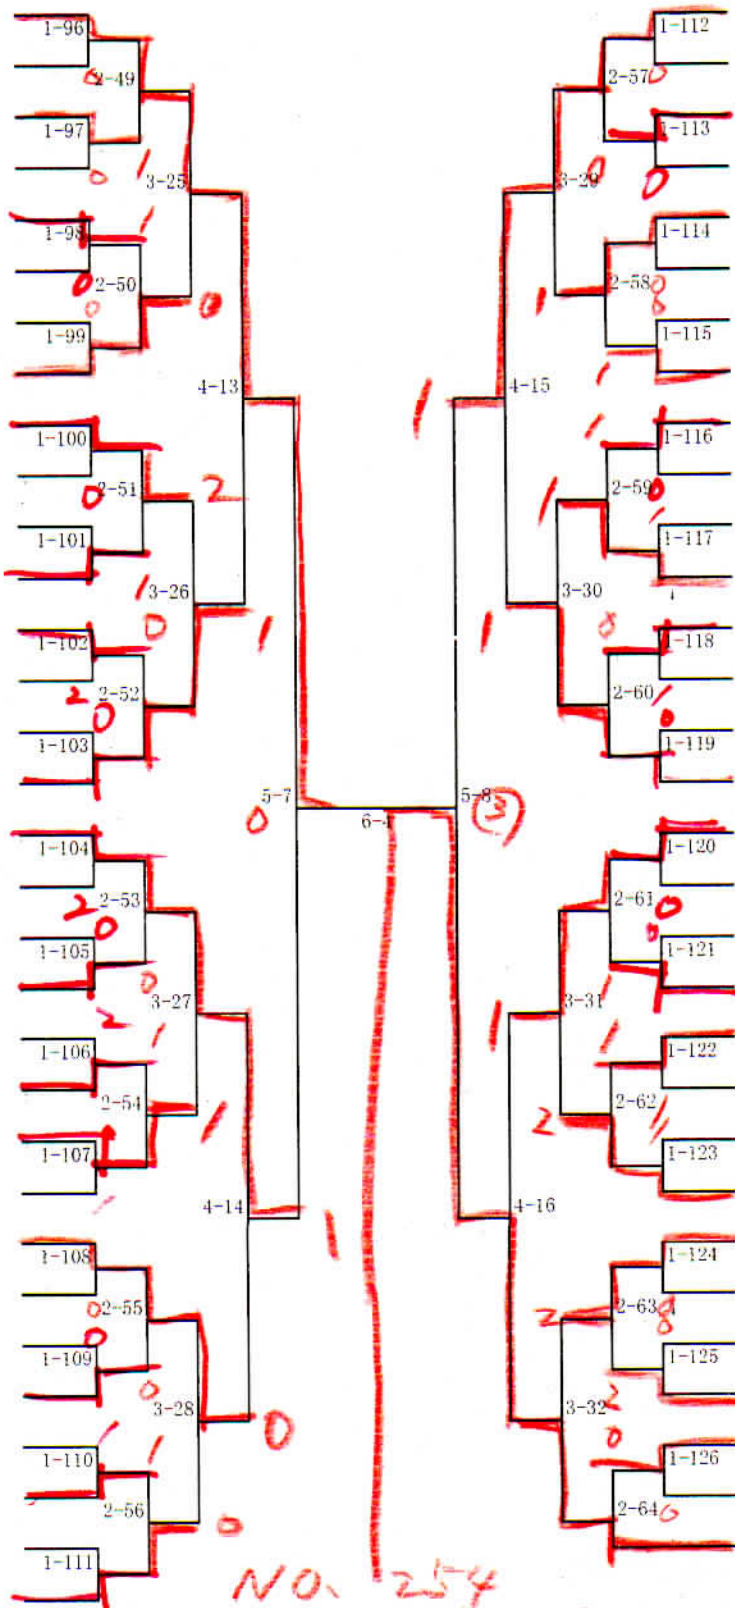

中学男子(4)

- 192 若本・武隈 (福井野)
- 193 竹島・斉藤 (稲積)
- 194 後藤・奥田 (厚別南)
- 195 高橋・高木 (手稲)
- 196 御家瀬・佐藤 (八条)
- 197 岩井・大谷 (平岸)
- 198 上島・横山 (屯田北)
- 199 江口・細川 (栄)
- 200 藤嶋・菅野 (啓明)
- 201 立花・高橋 (平岡緑)
- ~~202 OP・藏前 (羊丘)~~
- 203 石川・石川 (屯田中央)
- 204 今城・長谷部 (厚別北)
- 205 久世・岡田 (あいの里東)
- 206 上坂・境 (信濃)
- 207 広崎・松山 (東白石)
- 208 木村・佐藤 (手稲西)
- 209 工藤・石戸 (中の島)
- 210 山本・笹田 (月寒)
- 211 石岡・西城 (真栄)
- 212 松本・工藤 (白石)
- 213 橋・田尾 (屯田北)
- 214 金谷・若生 (上野幌)
- 215 山崎・山畑 (伏見)
- 216 永吉・平田 (新琴似)
- 217 村田・OP (北野台)
- 218 田村・河本 (手稲)
- 219 伊藤・伊藤 (太平)
- 220 武田・上出 (星置)
- 221 黒田・田所 (平岡中央)
- 222 川内・OP (澄川)
- 223 長濱・中西 (新陵)

- 和田・滝口 (栄町) 224
- 石黒・中塚 (屯田北) 225
- 黒田・番代 (平岡中央) 226
- 小野・酒本 (米里) 227
- 衣川・細木 (琴似) 228
- 山根・住岡 (稲積) 229
- 三宅・菅野 (厚別南) 230
- 山内・鈴木 (西野) 231
- 岡崎・芳賀 (月寒) 232
- 秋野・秋元 (藤野) 233
- 伊藤・岩城 (札苗北) 234
- 松田・藤本 (平岡緑) 235
- 武藤・小原 (手稲西) 236
- 中谷・斎藤 (手稲) 237
- 笹・福田 (真栄) 238
- 若松・小松 (北野台) 239
- 柏谷・竹俣 (藻岩) 240
- 森田・古市 (柏丘) 241
- 黒川・奥村 (日章) 242
- 菅野・西岡 (手稲) 243
- 渡邊・平佐 (星置) 244
- 中川・原田 (陵北) 245
- 早坂・西村 (澄川) 246
- 安田・安藤 (屯田中央) 247
- 菊合・西河江 (羊丘) 248
- 岡・倉橋 (白石) 249
- 北畑・津田 (平岡中央) 250
- 館山・菅原 (あいの里東) 251
- 山田・樋口 (稲積) 252
- 長谷川・信岡 (伏見) 253
- 荒井・荒川 (啓明) 254

NO. 254
(啓明) 荒川・荒井