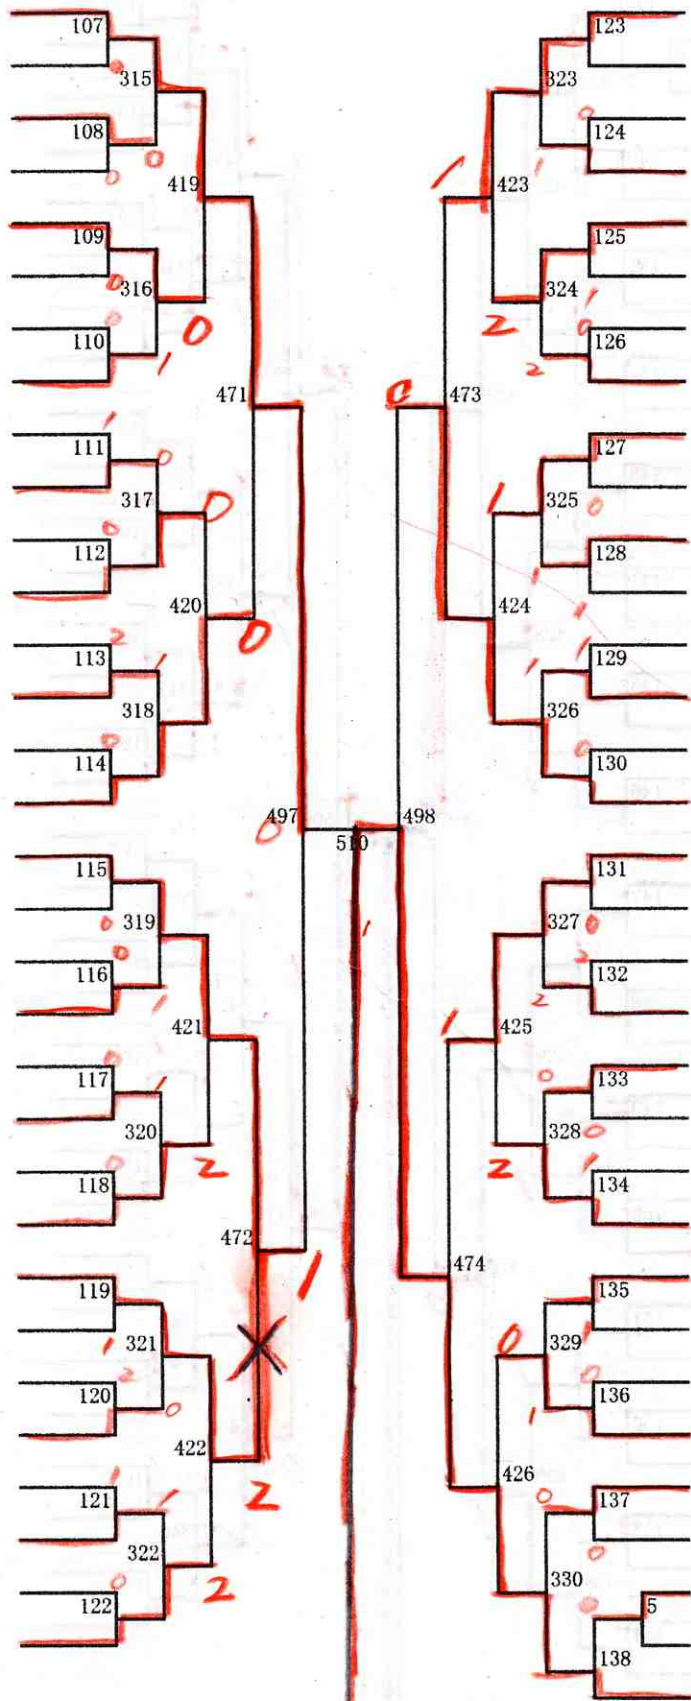

少年(4)

- 197 吉田・羽田 (光陽)
- 198 小河原・信岡 (伏見)
- 199 板垣・宮崎 (手稲)
- 200 鷺東・山田 (白石)
- 201 安達・佐藤 (厚別北)
- 202 岡崎・大内 (月寒)
- 203 衣川・中田 (琴似)
- 204 丸山・永森 (稲積)
- 205 三國・松本 (新陵)
- 206 津田・菅尾 (平岡中央)
- 207 小林・佐々木 (西野)
- 208 赤松・角谷 (啓明)
- 209 佐々木・長谷川 (羊丘)
- 210 三瓶・中村 (札苗)
- 211 片山・武田 (星置)
- 212 齊藤・櫻庭 (屯田北)
- 213 曳田・鈴木 (太平)
- 214 黒田・大西 (平岡中央)
- 215 池田・大矢 (柏丘)
- 216 荒井・石川 (あいの里東)
- 217 照沼・佐藤 (中の島)
- 218 川本・吉岡 (八軒)
- 219 大崎・敷濱 (藻岩)
- 220 松浦・清水 (真栄)
- 221 山本・三戸 (屯田中央)
- 222 鈴木・川野 (平岡緑)
- 223 水尻・野村 (手稲)
- 224 後藤・斎藤 (厚別南)
- 225 寺尾・南出 (米里)
- 226 小山・寺尾 (栄)
- 227 朝田・OP (澄川)
- 228 垂水・竹中 (札幌)

- 白川・河口 (陵北) 229
- ~~中川・土條 (八条) 230~~ #
- 佐々木・猪狩 (稲陵) 231
- 山口・増子 (新琴似) 232
- 對馬・伊藤 (光陽) 233
- 石岡・三上 (新陵) 234
- 湯浅・野原 (屯田中央) 235
- 北川・高橋 (白石) 236
- 末川・柴田 (啓明) 237
- 江口・遠藤 (栄) 238
- 柏谷・木村 (藻岩) 239
- 花・及川 (手稲西) 240
- 中野・秋田谷 (屯田北) 241
- 遠藤・松川 (澄川) 242
- 京谷・柳橋 (東白石) 243
- 今北・小林 (西野) 244
- 喜多・宍戸 (手稲) 245
- 番代・坂上 (平岡中央) 246
- 高橋・岡田 (栄町) 247
- 笠松・岸野 (羊丘) 248
- 難波・高橋 (あいの里東) 249
- 坂井・丸山 (屯田中央) 250
- 青木・朝日 (札苗北) 251
- 吉田・高田 (平岸) 252
- 中村・石田 (厚別南) 253
- 石岡・村田 (伏見) 254
- 松永・佐々木 (星置) 255
- 野尻・高野 (福井野) 256
- 丸山・佐々木 (藤野) 257
- 鈴木・齊藤 (厚別北) 258
- 山裾・橋本 (啓明) 259
- bye 260
- 信田・藤田 (北野台) 261

261 信田・藤田
(北野台)