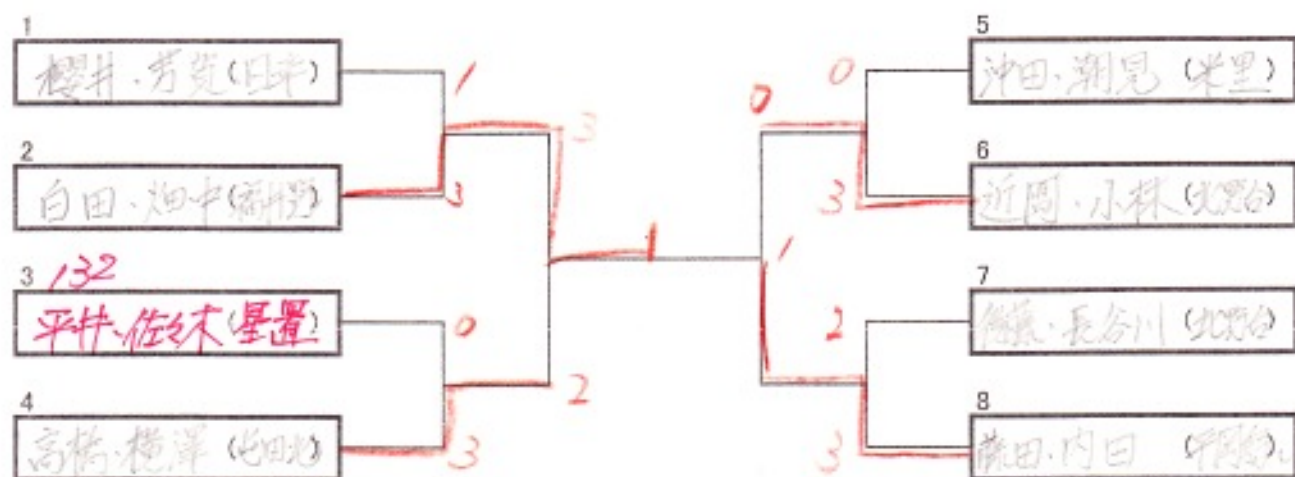

ベスト8以降

1位	白田・畑中 (福野)
2位	藤田・内田 (甲府)
3位	高橋・穂洋 (北野)
3位	近岡・小林 (北野台)