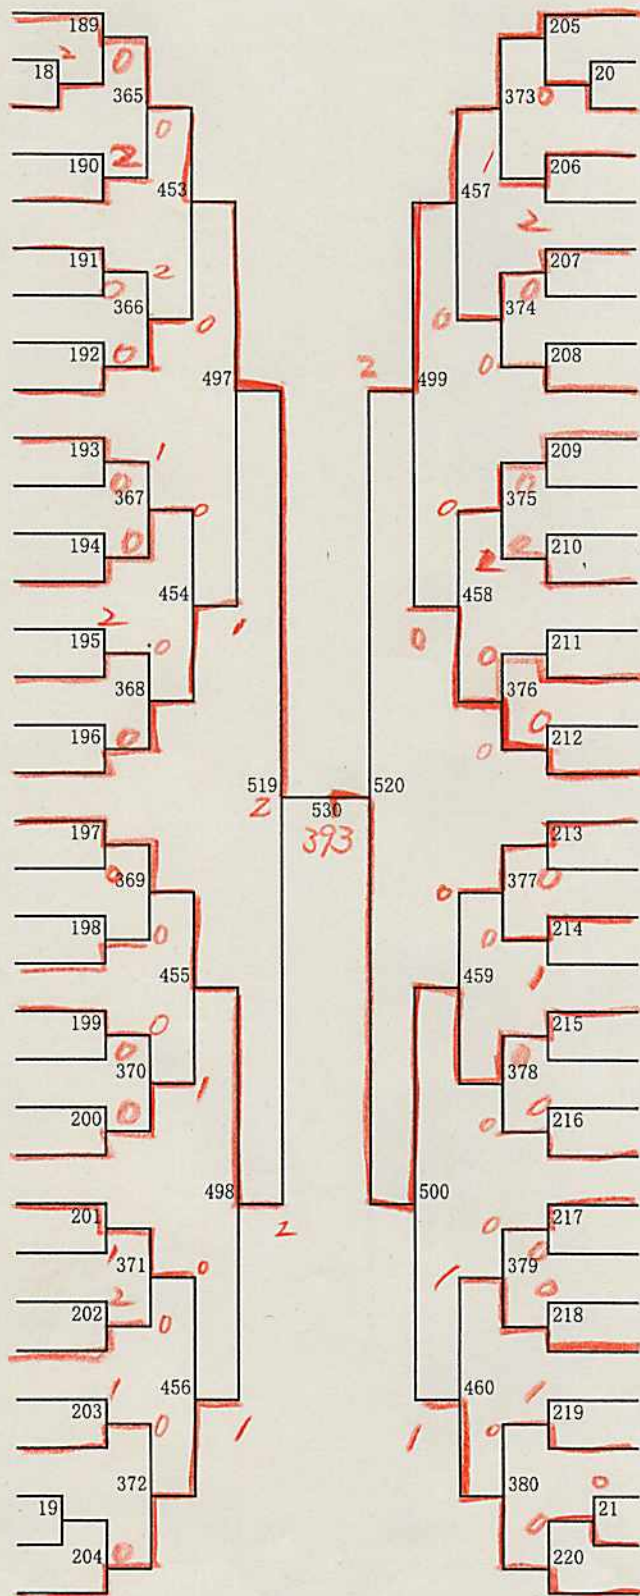

女子(5)

271 菊地・篠澤 (西野)	157	173	吉田・大湯 (手稲)	304
272 柴野・坪坂 (啓明)	15	16	高橋・宮崎 (栄南)	305
273 大塚・OP (東白石)	349	357	高松・塚田 (八軒東)	306
274 櫻田・篠原 (平岡中央)	158	174	吉田・志賀 (八軒)	307
275 北原・岸本 (中の島)	445	449	鈴木・谷奥 (向陵)	308
276 伏見・高谷 (宮の丘)	159	175	東野・梅原 (東白石)	309
277 菅井・水上 (八軒東)	350	358	二田・小林 (厚別北)	310
278 吉田・笹垣 (手稲東)	160	176	塚田・竹林 (陵北)	311
279 金野・山崎 (琴似)	493	495	萱場・安田 (月寒)	312
280 斉藤・進藤 (上野幌)	161	177	成田・高坂 (稲陵)	313
281 高田・武山 (月寒)	351	359	鉢呂・浜野 (白石)	314
282 小田島・上田 (米里)	162	178	上枝・杉田 (藤野)	315
283 竹下・佐藤 (向陵)	446	450	武・林 (屯田北)	316
キ 284 氏家・中野 (栄)	163	179	木村・高橋 (平岸)	317
285 齋藤・大場 (厚別南)	352	360	鏡平名・走上 (平岡中央)	318
286 成井・岩佐 (真栄)	164	180	武岡・鶴野 (厚別南)	319
287 鈴木・山城 (太平)	517	518	建部・大和田 (屯田中央)	320
288 永野・野口 (厚別北)	165	181	津田・初山 (札苗北)	321 キ
289 池田・笠松 (八軒)	353	361	加藤・菊地 (札苗)	322
290 近藤・福島 (星置)	166	182	川田・阿部 (美香保)	323
キ 291 菊地・若本 (栄南)	447	451	有賀・小川 (厚別北)	324
292 藤田・中野 (光陽)	167	183	相原・芦名 (稲積)	325
293 舛谷・久末 (日章)	354	362	佐藤・星 (柏丘)	326
294 松尾・田邊 (伏見)	168	184	玉田・成田 (手稲西)	327
キ 295 高橋・片桐 (上野幌)	494	496	鹿内・加藤 (真栄)	328
296 浅沼・小林 (福井野)	169	185	水越・熊谷 (八条)	329
297 宿谷・OP (澄川)	355	363	川村・杉山 (あいの里東)	330
298 中澤・寿崎 (栄)	170	186	佐藤・石垣 (上野幌)	331
299 中村・渡邊 (屯田北)	448	452	松金・佐藤 (向陵啓明)	332
300 松橋・千葉 (美香保)	171	187	大平・油谷 (西岡北)	333
301 松本・高島 (新琴似)	356	364	東・友田 (藻岩)	334
302 前田・沼尾 (羊丘)	172	17	阿部・大潤 (栄)	335
303 渡邊・山田 (稲積)		188	OP・宇佐美 (石山)	336
			木村・柿沼 (平岡緑)	337

女子 (6)

- 338 河合・白川 (屯田北)
- 339 OP・酒井 (厚別南)
- 340 篠原・穴田 (西岡北)
- 341 森田・洞井 (東白石)
- 342 屋敷・小寺 (あいの里東)
- 343 工藤・森 (澄川)
- 344 高橋・藤井 (厚別北)
- 345 中島・小形 (日章)
- 346 若狭・諏訪 (新琴似)
- 347 中田・当麻 (稲積)
- 348 高松・佐藤 (屯田中央)
- 349 越川・瀧澤 (手稲西)
- 350 福原・東 (栄南)
- 351 長尾・松金 (向陵) 啓明
- 352 遠藤・石川 (琴似)
- 353 柴本・田村 (星置)
- 354 宮越・鳴瀬 (八条)
- 355 渡邊・藤岡 (啓明)
- 356 嶺野・齋藤 (平岡中央)
- 357 ~~山崎・鶴浜 (札幌)~~ 十
- 358 齋藤・長谷川 (上野幌)
- 359 大江・斎藤 (札幌)
- 360 佐々木・中谷 (真栄)
- 361 氏家・中野 (栄)
- 362 山中・小笹 (柏丘)
- 363 阿部・本多 (平岸)
- 364 橋本・田邊 (宮の丘)
- 365 山形・廣瀬 (稲陵)
- 366 伊原・楊 (東栄)
- 367 古川・佐藤 (厚別南)
- 368 夏堀・清水 (藻岩)
- 369 間・福島 (八軒)
- 370 bye
- 371 高木・志賀 (米里)