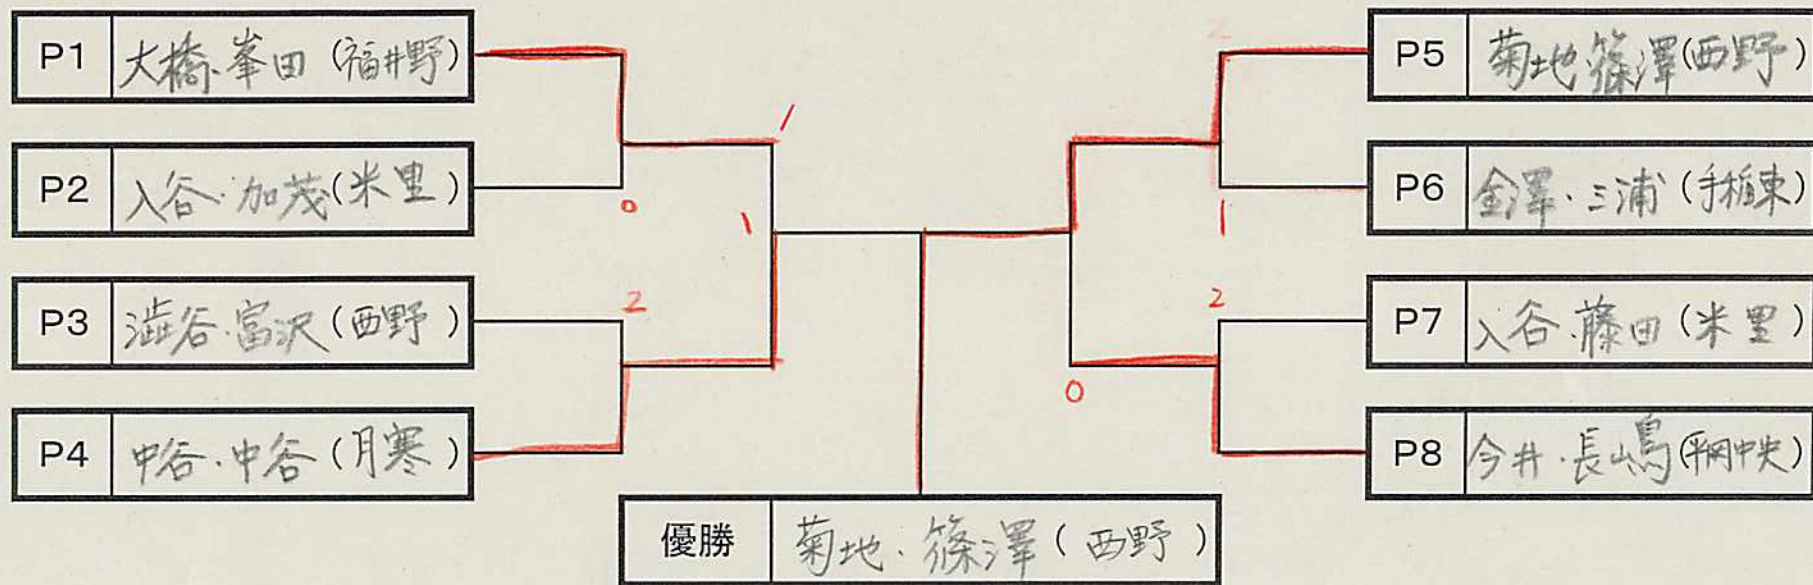

ベスト8以降の対戦について

〈結果〉

優勝	菊地・篠澤 (西野)
2位	中谷・中谷 (月寒)
3位	今井・長嶋 (平岡中央)
3位	大橋・峯田 (福井野)