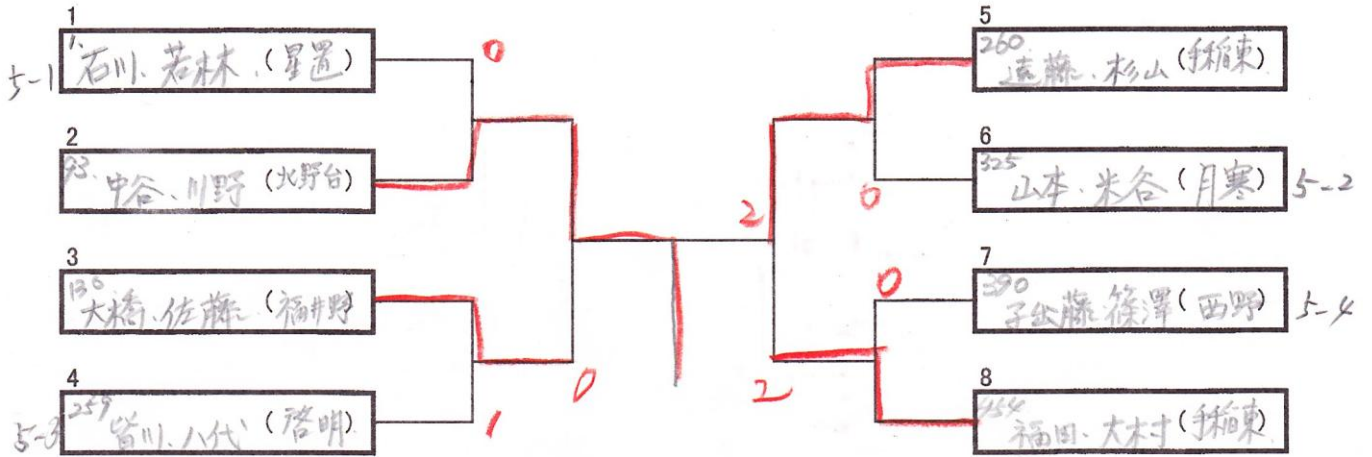

ベスト8以降 (女子)

1位	中谷、川野 (北野台)
2位	遠藤、杉山 (手稲東)
3位	大橋、佐藤 (福井野)
3位	福田、大村 (手稲東)