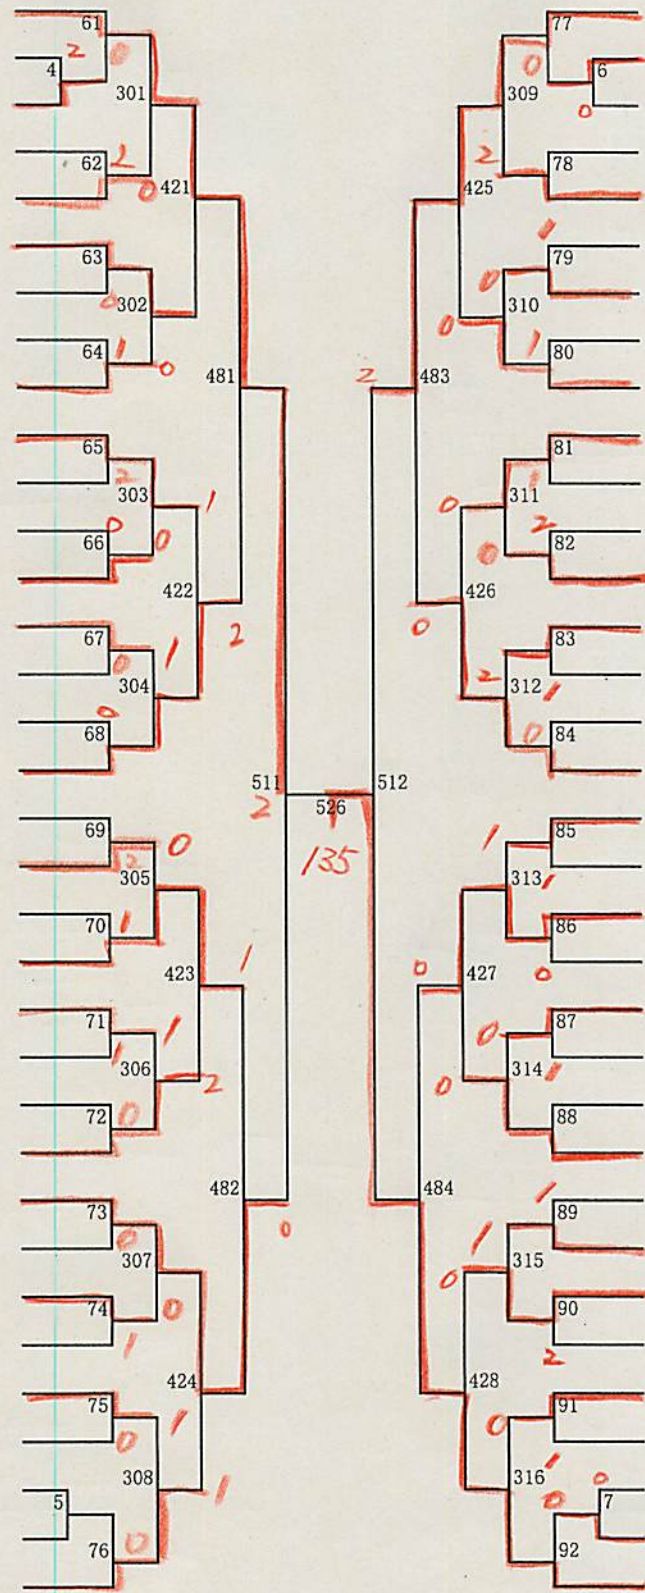

女子(1)

- 1 村上・南川 (西岡北)
- 2 長谷川・今野 (西野)
- 3 倉見・鈴木 (白石)
- 4 須貝・矢澤 (手稲)
- 5 ~~倉田・OP (栄)~~
- 6 廣地・藤原 (札苗)
- 7 荻根澤・氏家 (東栄)
- 8 中西・栗原 (稲陵)
- 9 宮上・小川 (陵北)
- 10 早坂・斉藤 (上野幌)
- 11 山森・吉田 (真栄)
- 12 木村・廣崎 (向陵)
- 13 大塚・鈴木 (屯田中央)
- 14 平畑・山崎 (平岡中央)
- 15 菊池・伊藤 (羊丘)
- 16 森下・村山 (厚別北)
- 17 堀切・堀 (藤野)
- 18 鈴木・平野 (太平)
- 19 松平・OP (手稲西)
- 20 服部・岡田 (屯田北)
- 21 瀧谷・吉田 (厚別北)
- 22 内田・小山 (東白石)
- 23 金安・遠山 (厚別南)
- 24 服部・今井 (光陽)
- 25 佐藤・佐川 (美香保)
- 26 加藤・西川 (稻積)
- 27 谷内・長谷川 (日章)
- 28 林・鉄川 (澄川)
- 29 橋本・内田 (新琴似)
- 30 佐々木・永井 (八軒)
- 31 大澤・倉科 (柏丘)
- 32 吉田・安澤 (啓明)
- 33 石塚・皆川 (星置)

- 濱田・前阪 (石山) 34
- 浄土・朝賀 (向陵) 35
- 河内・南澤 (東白石) 36
- 外崎・小田 (伏見) 37
- 上村・菅谷 (平岡中央) 38
- 川崎・喜多 (札苗北) 39
- 赤塚・柴田 (琴似) 40
- 森田・佐藤 (平岡緑) 41
- 太田・越後 (厚別北) 42
- 阿部・田中 (宮の丘) 43
- 佐藤・石山 (八軒東) 44
- 大野・岩瀬 (月寒) 45
- 山端・能登 (真栄) 46
- 河野・氏家 (栄) 47
- 向井・佐々木 (手稲) 48
- 木村・桐越 (羊丘) 49
- 田村・木戸臨 (八条) 50
- 桑田・白木 (栄南) 51
- 上原・坪井 (厚別南) 52
- 中野・渡邊 (美香保) 53
- 大本・千坂 (手稲東) 54
- 片岡・高野 (山鼻) 55
- 嵯峨・小林 (あいの里東) 56
- 兼村・堀川 (西野) 57
- 上田・千島 (上野幌) 58
- 新庄・関口 (向陵啓明) 59
- 高橋・島田 (北野台) 60
- 工藤・渡辺 (平岸) 61
- 河合・佐藤 (屯田北) 62
- 木村・星 (米里) 63
- 渡辺・石川 (柏丘) 64
- 深尾・山本 (東白石) 65
- 宇高・薄葉 (八軒) 66
- 大橋・峯田 (福井野) 67

女子(2)

- 68 古川・貫洞 (西野)
- 69 原田・高橋 (藻岩)
- 70 井貝・小柳 (西岡北)
- 71 小野・長岡 (栄)
- 72 佐々木・佐藤 (羊丘)
- 73 角谷・齊藤 (日章)
- 74 川井・辻本 (澄川)
- 75 小菅・市村 (真栄)
- 76 窪田・野呂 (月寒)
- 77 岡内・我妻 (美香保)
- 78 竹島・小橋 (向陵)
- 79 前川原・岡崎 (藤野)
- 80 笠原・條野 (八軒)
- 81 深澤・麻生 (厚別北)
- 82 田中・吉田 (あいの里東)
- 83 兼崎・山中 (平岸)
- 84 金子・矢野 (厚別南)
- 85 藤井・室田 (札苗北)
- 86 岸・青木 (上野幌)
- 87 久田・高橋 (稲積)
- 88 中西・我妻 (平岡中央)
- 89 藤部・和田 (八軒東)
- 90 中田・目黒 (太平)
- 91 鈴木・水上 (東白石)
- 92 堀江・滝本 (手稲西)
- 93 前田・北畠 (八条)
- 94 橋田・谷川 (琴似)
- 95 今村・大本 (屯田北)
- 96 星野・堀井 (向陵) 啓明
- 97 福田・岩本 (手稲東)
- 98 田村・原田 (柏)
- 99 佐藤・大橋 (稲陵)
- 100 bye
- 101 安田・塙 (新琴似)