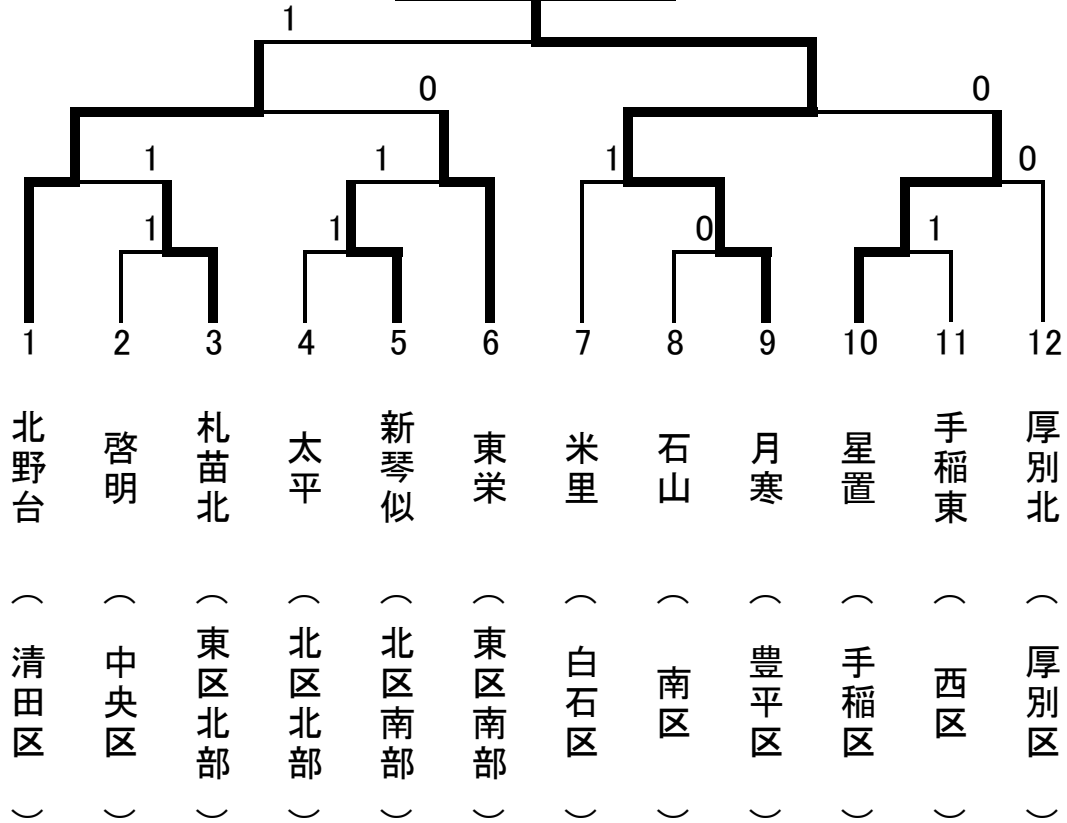

女子団体戦

月寒

準決勝

北野台 中学校	2	1 ④ - 2 2 ④ - 2 3	0	東栄 中学校
月寒 中学校	2	1 ④ - 0 2 ④ - 1 3 -	0	星置 中学校

決勝

月寒 中学校	2	1 ④ - 1 2 0 - ④ 3 ④ - 2	1	北野台 中学校
--------	---	-------------------------------	---	---------

- 1位 月寒中学校
- 2位 北野台中学校
- 3位 星置中学校
- 3位 東栄中学校