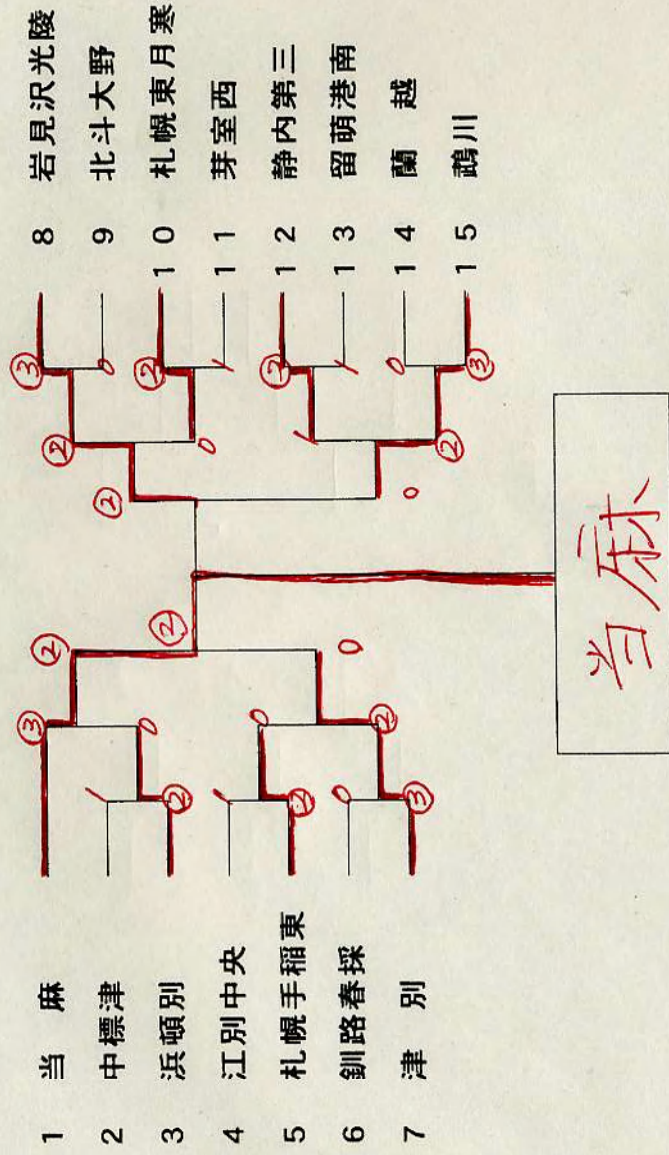

女子団体戦

準決勝

当麻 (Matsuda) 中学校 (Middle School) ② — [(1) ④ — 2, (2) ④ — 0, (3) —] 0 津別 (Tsuetsuki) 中学校 (Middle School)

岩見沢光陵 (Iwamizawa Kouryou) 中学校 (Middle School) ② — [(1) ④ — 3, (2) ④ — 3, (3) —] 0 武島川 (Tsurikawa) 中学校 (Middle School)

決勝

当麻 (Matsuda) 中学校 (Middle School) ② — [(1) ④ — 2, (2) ④ — 2, (3) —] 0 岩見沢光陵 (Iwamizawa Kouryou) 中学校 (Middle School)

1位 当麻 (Matsuda)

2位 岩見沢光陵 (Iwamizawa Kouryou)

3位 津別 (Tsuetsuki)

3位 武島川 (Tsurikawa)