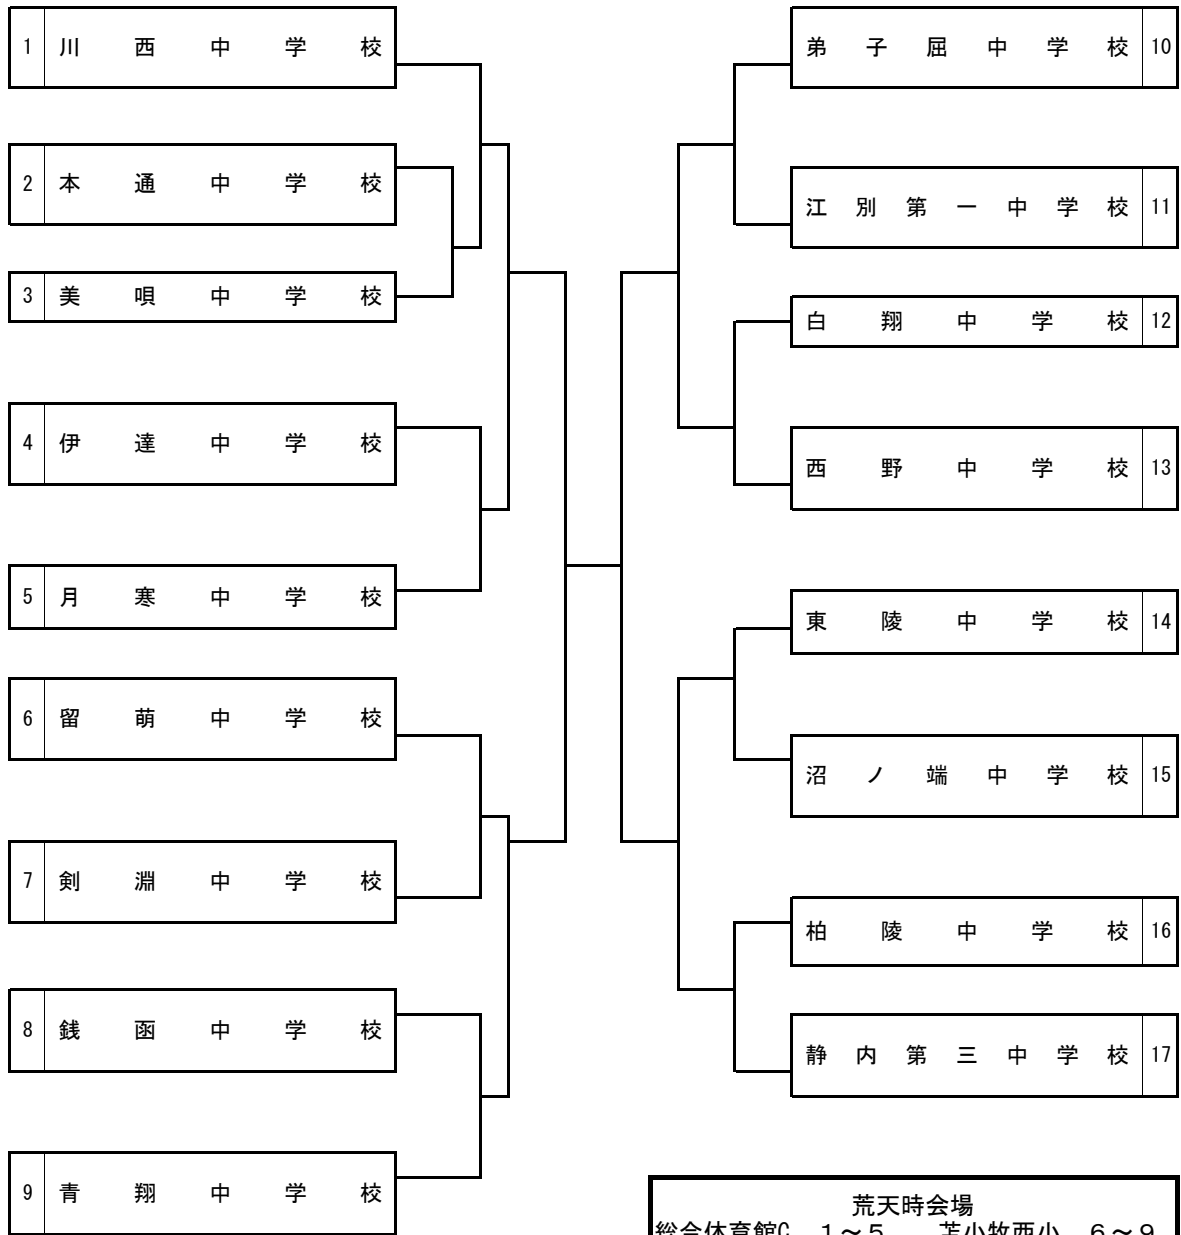

男子団体組み合わせ表（荒天時）

荒天時会場			
総合体育館C	1～5	苫小牧西小	6～9
明野小	10～13	拓進小	14～17
※準決勝から総合体育館			