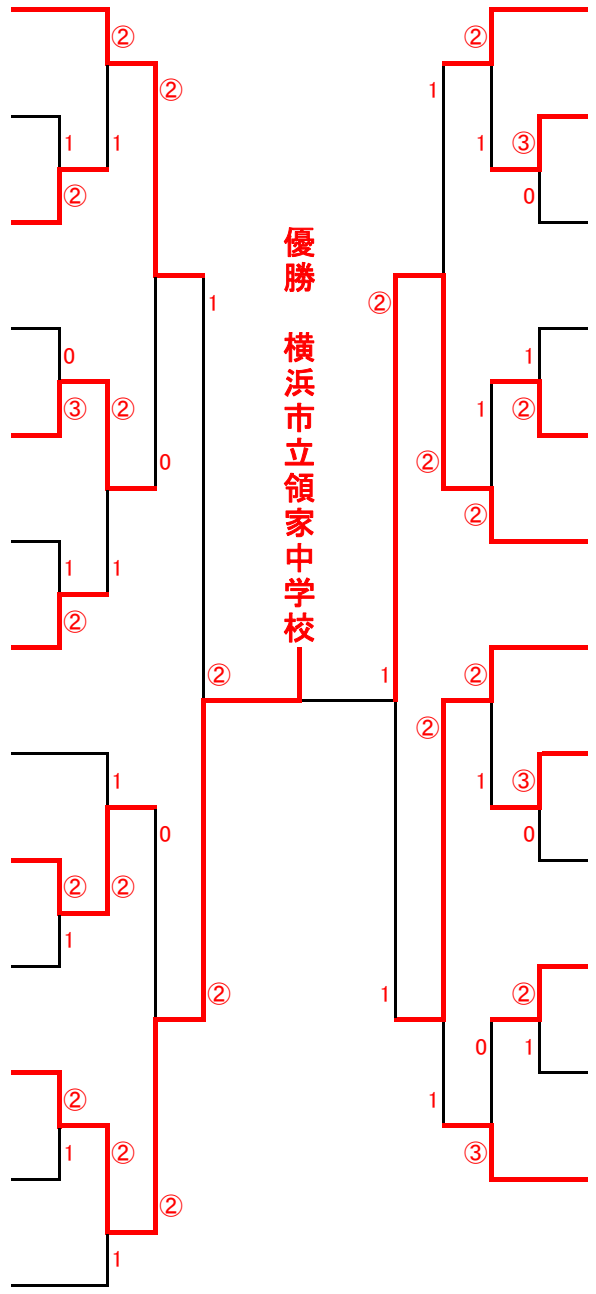

第44回 全国中学校ソフトテニス大会 男子団体戦

上宮
1 (近畿 ・ 大阪)

西郷第一
2 (東北 ・ 福島)

加木屋
3 (東海 ・ 愛知)

出町
4 (北信越 ・ 富山)

西階
5 (九州 ・ 宮崎)

砧南
6 (関東 ・ 東京)

理大附属
7 (中国 ・ 岡山)

北宇和日吉
8 (四国 ・ 愛媛)

備前
9 (中国 ・ 岡山)

塩田
10 (九州 ・ 佐賀)

領家
11 (関東 ・ 神奈川)

東山
12 (東海 ・ 愛知)

札幌西野
13 (北海道 ・ 北海道)

横芝
14 (関東 ・ 千葉)

燕中等
15 (北信越 ・ 新潟)

津田
16 (四国 ・ 愛媛)

札幌
17 (北海道 ・ 北海道)

姫路朝日
18 (近畿 ・ 兵庫)

多治見
19 (東海 ・ 岐阜)

西郷第二
20 (東北 ・ 福島)

芝
21 (関東 ・ 埼玉)

武庫東
22 (近畿 ・ 兵庫)

広中央
23 (中国 ・ 広島)